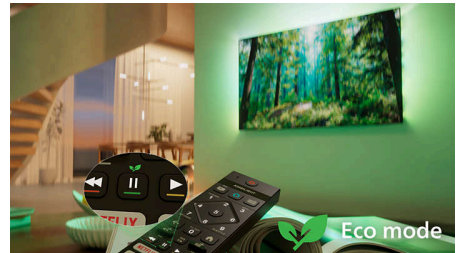

Ekodizains

Ilgspēja un stils. Šis pievilcīgā dizaina televizors ir veidots ar rūpēm par vidi — ar tālvadības pulti no pārstrādājamas plastmasas, FSC sertificētu iepakojumu un uz pārstrādāta papīra drukātu dokumentāciju. Eco režīms ar vienu pieskārienu samazina enerģijas patēriņu visam saturam un visiem iestatījumiem.

EasyLink

EasyLink ļauj pilnībā kontrolēt Philips televizoru, skaļruņi un pat ārējos uztvērējus ar vienu tālvadības pulti. Izbaudiet vienotu un vienkāršu vadību. Vairs nav jāizmanto vairākas tālvadības pultis. Tikai vienkārša un ērta lietošana katru reizi.