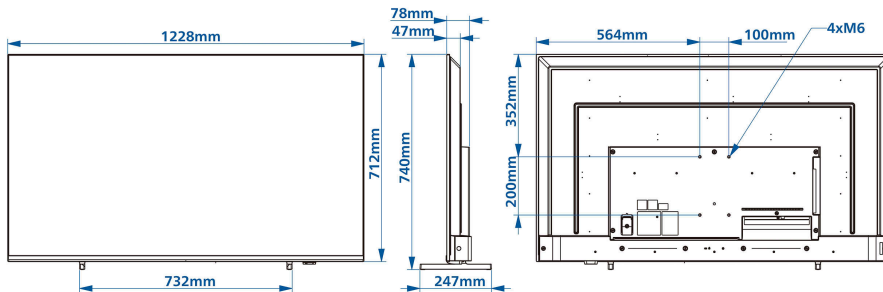

Spesifikasi

Aksesori

Termasuk: Dudukan Pinggir, Brosur Legal dan Keselamatan, Kabel Listrik, 2x Baterai AA, RC higienis 22AV2304A

Opsional: RC Pengaturan 22AV9574A/12, RC Mudah 22AV1601B/12, Modem Kabel DOCSIS 22AV1970A

Konektivitas Nirkabel

LAN Nirkabel: Dual band, 802.11 b/g/n, 802.11 ac, Wifi-Direct, 2x2

Bluetooth: 5,0, A2DP, SBC

Koneksi di Bawah

HDMI2: HDMI 2.0

Keluaran Audio Digital: Optik

Ethernet (LAN): RJ-45

HDMI3: HDMI 2.0

Out speaker kamar mandi: Jack-Mini

Input Antena: IEC-75, Tipe F

IR-in/out: Jack-Mini

Sisi Konektivitas

Slot Antarmuka Umum: CI+ 1.4

HDMI1: HDMI 2.0

Keluaran headphone: Jack-Mini

USB: USB 2.0

Peningkatan Konektivitas

EasyLink (HDMI CEC): Pemutaran satu sentuhan, Sistem Siaga, kontrol audio sistem, RC pass-through

HDMI: ARC (HDMI1), HDCP 2.3 (semua port)

Dimensi

Lebar yang Ditetapkan: 1228 milimeter

Tinggi yang Ditetapkan: 712 milimeter

Panjang yang Ditetapkan: 47/78 milimeter

Berat produk: 13 kg

Lebar set (plus dudukan): 1228 milimeter

Tinggi Set (berdiri): 740 milimeter

Kedalaman set (plus dudukan): 247 milimeter

Berat produk (+dudukan): 13.2 kg

Kompatibel untuk pemasangan dinding: 100 x 200 mm, M6

Kartu energi UE

Nomor registrasi EPREL: 1827413

Kelas energi untuk SDR: F

Dalam mode permintaan daya untuk SDR: 72 kWh/1.000 h

Kelas energi untuk HDR: E

Dalam mode permintaan daya untuk HDR: 61 kWh/1.000 h

- Televisi ini mengandung timbal hanya di beberapa bagian atau komponen yang tidak memungkinkan alternatif teknologi sesuai dengan klausul pengecualian dalam Aturan RoHS.
- Ketersediaan fitur bergantung pada penerapan yang dipilih oleh integrator.
- Philips tidak menjamin ketersediaan atau keberlanjutan fungsi yang benar dari apl.
- Memori kosong yang sebenarnya mungkin lebih sedikit dikarenakan prakonfigurasi perangkat
- Android, Google Play, dan Chromecast adalah merek dagang milik Google LLC
- Google Cast memerlukan akses ke server Google.
- Produk ini ditujukan untuk penggunaan di instalasi profesional dan di lingkungan perhotelan saja (termasuk tetapi tidak terbatas pada hotel dan vila) dan tidak cocok untuk keperluan rumah tangga. Segala penggunaan selain yang ditujukan untuk perangkat ini dapat membatalkan garansi.