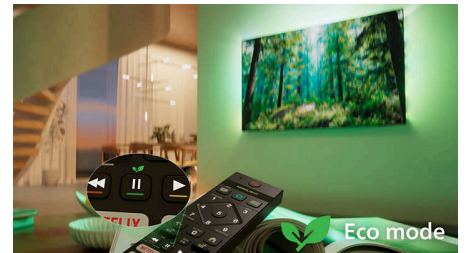

Miljödesign

Hållbarhet möter stil. Den här vackert utformade TV:n har designats med miljön i åtanke, från en fjärrkontroll tillverkad av återvunnen plast till FSC-certifierad förpackning och bilagor tryckta på återvunnet papper. Med ekoläget kan du sänka energiförbrukningen för allt innehåll och alla inställningar med ett enda tryck.

EasyLink

Med EasyLink får du full kontroll över din Philips-TV, din soundbar och till och med externa digitalboxar med en enda fjärrkontroll. Du får smidig och enhetlig styrning och slipper krångla med flera fjärrkontroller. I stället får du en smidig och integrerad upplevelse varje gång.