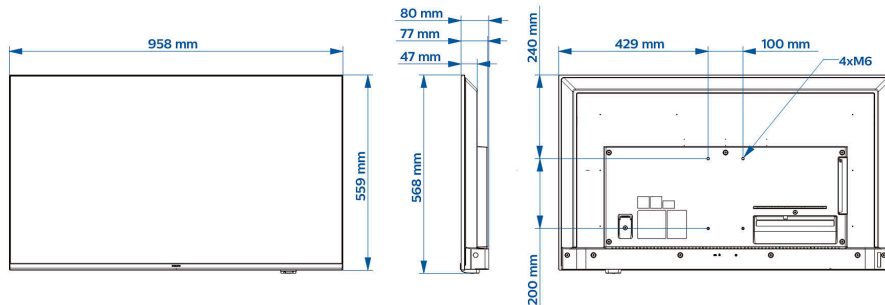

רוחב המקלט: 958 מ"מ

גובה המקלט: 560 מ"מ

עומק המקלט: 77/80 מ"מ

משקל המוצר: 7.6 ק"ג

מתאים להתקנה על קיר: M6, 100 x 200 מ"מ

- * זמינותן של תכונות תלויה ביישומים שנבחרו על ידי המתקין.
- * פיליפס אינה אחראית לזמינות או להמשך הפעולה התקינה של אפליקציות.
- * הזיכרון החופשי בפועל עשוי להיות קטן יותר עקב הגדרת תצורה מוקדמת של ההתקן.
- * IEC62087 Ed 2 צריכת חשמל טיפוסית במצב נמדדה לפי תקן צריכת החשמל בפועל תהיה תלויה באופן השימוש בטלוויזיה.
- * על פי סעיפי הפטור הקיימים לפי ההנחיה הדנה בהגבלת חומרים מסוכנים (RoHS) בחלקים וברכיבים, מסוכנים מסוימים שבעבורם לא קיימות חלופות טכנולוגיות Google servers נדרשת גישה אל Google Cast לשימוש ב.
- * תלויה בהגדרות המדינה והשפה. Google Assistant הזמינות של יש להשתמש בשלט רחוק, Google Assistant כדי להשתמש ב אופציונלי עם הפעלה קולית.
- * Android, Google Play וכן Chromecast מסחריים של Google LLC