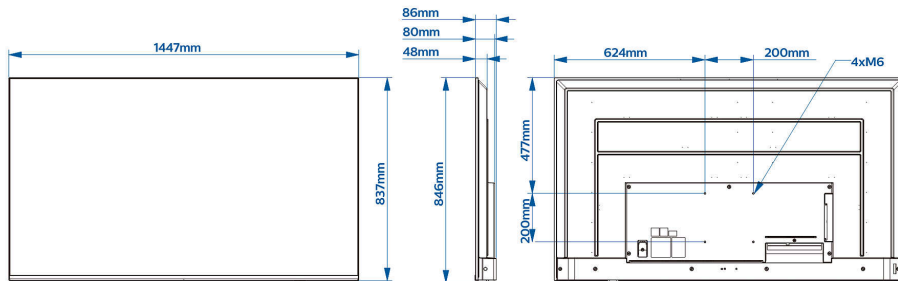

Dizajn

Boja: Crna

Dimenzije

Širina uređaja: 1448 mm
 Visina uređaja: 837 mm
 Dubina uređaja: 80/86 mm
 Masa proizvoda: 20,5 kg
 Kompatibilan s nosačem za montažu na zid: M6,
 200 x 200 mm

- * Dostupnost značajki ovisit će o implementaciji koju odabere osoba koja izvršava integraciju.
- * Philips ne jamči za dostupnost ili kontinuitet ispravnog funkcioniranja aplikacija.
- * Stvarna količina slobodne memorije može biti manja zbog načina prethodnog konfiguriranja uređaja
- * Uobičajena potrošnja energije uključenog uređaja izmjerena u skladu s IEC62087, izdanje 2. Stvarna potrošnja energije ovisit će o načinu uporabe televizora.
- * Ovaj televizor sadrži olovo samo u određenim dijelovima ili komponentama za koje nisu dostupne tehnološke alternative u skladu s postojećim klauzulama izuzeća navedenima u RoHS direktivi.
- * Google Cast zahtijeva pristup poslužiteljima tvrtke Google.
- * Dostupnost značajke Google Assistant ovisi o postavkama države i jezika. Za upotrebu značajke Google Assistant mora se upotrijebiti opcionalni daljinski upravljač s funkcijom glasovnog upravljanja.
- * Android, Google Play Chromecast registrirani su žigovi tvrtke Google LLC.