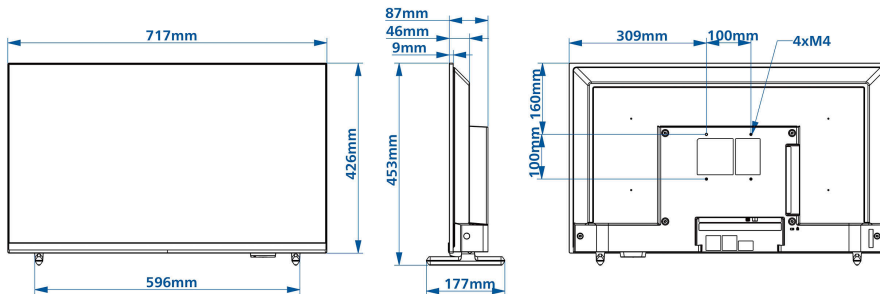

Spesifikasi

Aksesori

Termasuk: Dudukan Pinggir, Brosur Legal dan Keselamatan, Kabel Listrik, 2x Baterai AA, RC higienis 22AV2304A

Opsional: RC Pengaturan 22AV9574A/12, RC Mudah 22AV1601B/12, Modem Kabel DOCSIS 22AV1970A

Konektivitas Nirkabel

LAN Nirkabel: Dual band, 802.11 b/g/n, 802.11 ac, Wifi-Direct, 2x2

Bluetooth: 5,0, A2DP, SBC

Koneksi di Bawah

HDMI2: HDMI 2.0

Ethernet (LAN): RJ-45

Out speaker kamar mandi: Jack-Mini

Input Antena: IEC-75, Tipe F

IR-in/out: Jack-Mini

Sisi Konektivitas

Slot Antarmuka Umum: CI+ 1.4

HDMI1: HDMI 1.4

Keluaran headphone: Jack-Mini

USB1: USB 2.0

Peningkatan Konektivitas

EasyLink (HDMI CEC): Pemutaran satu sentuhan, Sistem Siaga, kontrol audio sistem, RC pass-through

HDMI: ARC (HDMI1), HDCP 2.3 (semua port)

Dimensi

Lebar yang Ditetapkan: 717 milimeter

Tinggi yang Ditetapkan: 426 milimeter

Panjang yang Ditetapkan: 46/87 milimeter

Berat produk: 4 kg

Lebar set (plus dudukan): 717 milimeter

Tinggi Set (berdiri): 453 milimeter

Kedalaman set (plus dudukan): 177 milimeter

Berat produk (+dudukan): 4.15 kg

Kompatibel untuk pemasangan dinding: 100 x 100 mm, M4

Kartu energi UE

Nomor registrasi EPREL: 1827409

Kelas energi untuk SDR: E

Dalam mode permintaan daya untuk SDR: 26 kWh/1.000 h

Kelas energi untuk HDR: E

Dalam mode permintaan daya untuk HDR: 22 kWh/1.000 h

- Ketersediaan fitur bergantung pada penerapan yang dipilih oleh integrator.
- Televisi ini mengandung timbal hanya di beberapa bagian atau komponen yang tidak memungkinkan alternatif teknologi sesuai dengan klausul pengecualian dalam Aturan RoHS.
- Philips tidak menjamin ketersediaan atau keberlanjutan fungsi yang benar dari apl.
- Memori kosong yang sebenarnya mungkin lebih sedikit dikarenakan prakonfigurasi perangkat
- Android, Google Play, dan Chromecast adalah merek dagang milik Google LLC
- Google Cast memerlukan akses ke server Google.
- Produk ini ditujukan untuk penggunaan di instalasi profesional dan di lingkungan perhotelan saja (termasuk tetapi tidak terbatas pada hotel dan vila) dan tidak cocok untuk keperluan rumah tangga. Segala penggunaan selain yang ditujukan untuk perangkat ini dapat membatalkan garansi.