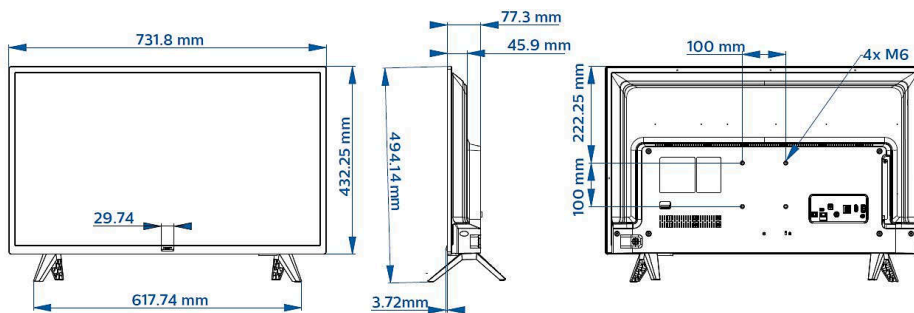

## Dimensi

Lebar yang Ditetapkan: 732 milimeter  
 Tinggi yang Ditetapkan: 432 milimeter  
 Panjang yang Ditetapkan: 77 milimeter  
 Berat produk: 4,6 kg  
 Lebar set (plus dudukan): 732 milimeter  
 Tinggi Set (berdiri): 494 milimeter  
 Kedalaman set (plus dudukan): 179 milimeter  
 Berat produk (+dudukan): 4,7 kg  
 Kompatibel untuk pemasangan dinding: 100 x 100 mm