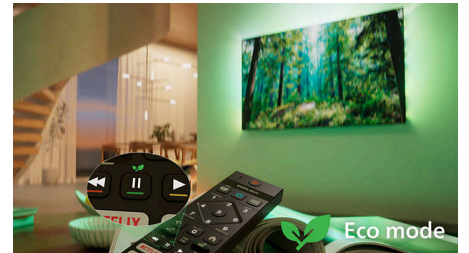

Ympäristöstävällinen suunnittelu

Vastuullisuus yhdistyy tyyliin. Kaunis televisio on suunniteltu ekologisesti: kaukosäädin on valmistettu kierrätysmuovista ja FSC-sertifioidut pakkaus- ja painomateriaalit kierrätyspaperista. Eco-tila vähentää kaikkien sisältöjen ja asetusten virrankulutusta yhdellä napautuksella.

EasyLink

EasyLink-tekniikalla voit hallita Philipsin televisiota, soundbaria ja jopa ulkoisia digisovittimia samalla kaukosäätimellä. Koe saumaton ja yhtenäinen hallinta. Voit lakata painimasta usean kaukosäätimen kanssa ja nauttia sujuvasta ja kätevistä käyttökokemuksesta.