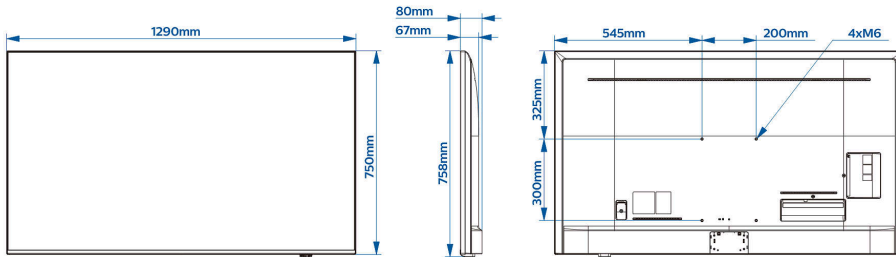

## 尺寸

机身宽度: 1290 毫米

机身高度: 750 毫米

机身厚度: 67/80 毫米

产品重量: 17.4 千克

可壁挂安装: 200 x 300 毫米, M6

© 2026 Koninklijke Philips N.V.  
保留所有权利。

发行日期 2026-05-10  
版本: 2.2.1