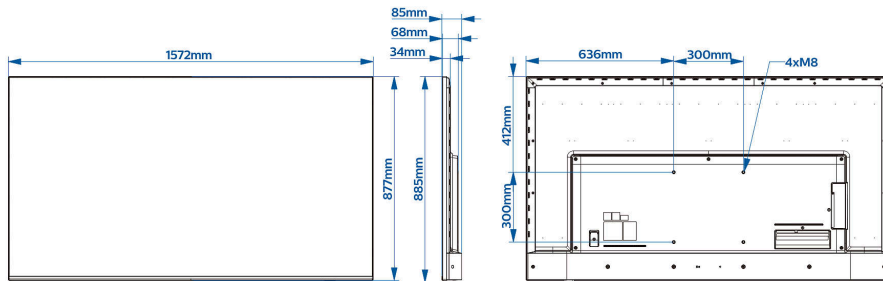

Dizajn

Boja: Antracit siva

Dimenzije

Širina uređaja: 1572 mm
 Visina uređaja: 877 mm
 Dubina uređaja: 68/85 mm
 Masa proizvoda: 24,6 kg
 Kompatibilan s nosačem za montažu na zid: M8,
 300 x 300 mm

- * Dostupnost značajki ovisit će o implementaciji koju odabere osoba koja izvršava integraciju.
- * Philips ne jamči za dostupnost ili kontinuitet ispravnog funkcioniranja aplikacija.
- * Stvarna količina slobodne memorije može biti manja zbog načina prethodnog konfiguriranja uređaja
- * Uobičajena potrošnja energije uključenog uređaja izmjerena u skladu s IEC62087, izdanje 2. Stvarna potrošnja energije ovisit će o načinu uporabe televizora.
- * Ovaj televizor sadrži olovo samo u određenim dijelovima ili komponentama za koje nisu dostupne tehnološke alternative u skladu s postojećim klauzulama izuzeća navedenima u RoHS direktivi.
- * Google Cast zahtijeva pristup poslužiteljima tvrtke Google.
- * Dostupnost značajke Google Assistant ovisi o postavkama države i jezika. Za upotrebu značajke Google Assistant mora se upotrijebiti opcionalni daljinski upravljač s funkcijom glasovnog upravljanja.
- * Android, Google Play Chromecast registrirani su žigovi tvrtke Google LLC.