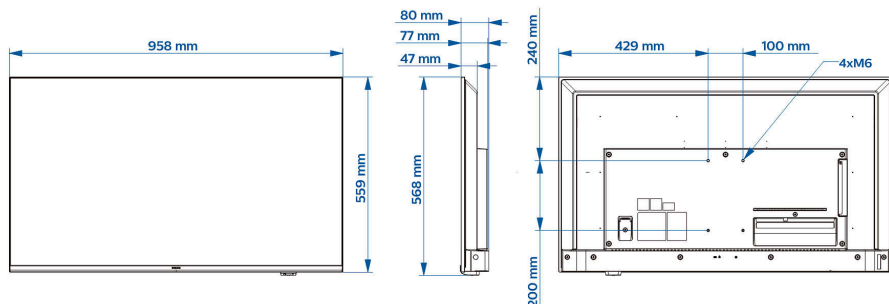

Dizajn

Boja: Crna

Dimenzije

Širina uređaja: 958 mm
 Visina uređaja: 560 mm
 Dubina uređaja: 77/80 mm
 Masa proizvoda: 7,6 kg
 Kompatibilan s nosačem za montažu na zid: M6,
 100 x 200 mm

- * Dostupnost značajki ovisit će o implementaciji koju odabere osoba koja izvršava integraciju.
- * Philips ne jamči za dostupnost ili kontinuitet ispravnog funkcioniranja aplikacija.
- * Stvarna količina slobodne memorije može biti manja zbog načina prethodnog konfiguriranja uređaja
- * Uobičajena potrošnja energije uključenog uređaja izmjerena u skladu s IEC62087, izdanje 2. Stvarna potrošnja energije ovisit će o načinu uporabe televizora.
- * Ovaj televizor sadrži olovo samo u određenim dijelovima ili komponentama za koje nisu dostupne tehnološke alternative u skladu s postojećim klauzulama izuzeća navedenima u RoHS direktivi.
- * Google Cast zahtijeva pristup poslužiteljima tvrtke Google.
- * Dostupnost značajke Google Assistant ovisi o postavkama države i jezika. Za upotrebu značajke Google Assistant mora se upotrijebiti opcionalni daljinski upravljač s funkcijom glasovnog upravljanja.
- * Android, Google Play Chromecast registrirani su žigovi tvrtke Google LLC.