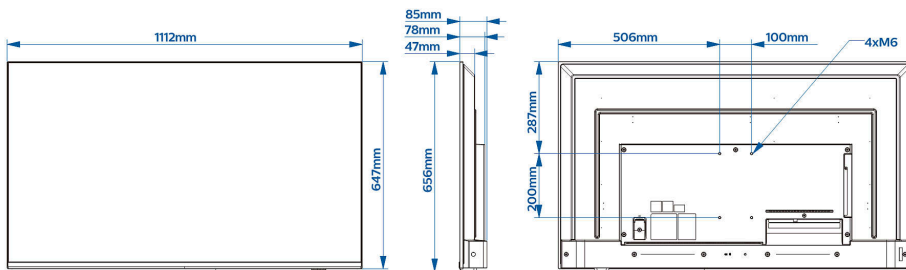

规格

图片/显示

屏幕对角线尺寸 (英寸) : 50 英寸
 屏幕对角线尺寸 (公制) : 126 厘米
 显示屏: 4K 超高清 LED
 面板分辨率: 3840x2160p
 亮度: 350 cd/m²
 对比度 (标准) : 5000:1
 操作模式: 横向, 16/7

支持的显示分辨率

HDMI: 高达 3840x2160p@60 赫兹
 调谐器: T2 HEVC: 高达 3840x2160@60 赫兹,
 其他: 高达 1920x1080p@60 赫兹
 USB, 局域网: HEVC: 高达 3840x2160@60 赫兹,
 其他: 高达 1920x1080p@60 赫兹

接口 (侧面)

通用接口插槽: CI+ 1.3.2
 HDMI1: HDMI 2.0, 带 HDCP 2.2
 耳机输出: 迷你插孔
 USB 1: USB 3.0

连通性增强

RJ48: IR 输入/输出, 串行 Xpress 接口
 EasyLink (HDMI CEC): 单键式播放, 系统待机, RC 通过, 系统音频控制
 HDMI: ARC (所有端口), 自动输入选择

设计

颜色: 暗夜黑

尺寸

机身宽度: 1112 毫米
 机身高度: 647 毫米
 机身厚度: 78/85 毫米
 产品重量: 11.3 千克
 可壁挂安装: M6, 100 x 200 毫米

* 功能是否可用取决于集成商所选择的实施方案。
 * 飞利浦不保证应用程序正确功能的可用性或持续性。
 * 根据设备的预先配置情况, 实际可用内存可能会更少
 * 标准开机模式功耗根据 IEC62087 Ed 2 标准测得。实际能耗取决于使用电视的频率。
 * 根据 RoHS 指令规定的现有免责条款, 本电视仅在没有替代性技术的部件或组件内含有铅。
 * Google Cast 必须连接 Google 服务器才能使用。
 * Google Assistant 的可用性取决于国家/地区和语言设置。要使用 Google Assistant, 必须使用带语音功能的可选遥控器。
 * Android、Google Play 和 Chromecast 是 Google LLC 的商标