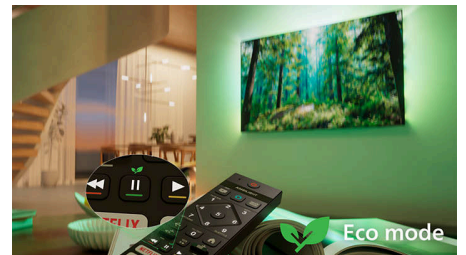

Ympäristöystävällinen suunnittelu

Vastuullisuus yhdistyy tyyliin. Kaunis televisio on suunniteltu ekologisesti: kaukosäädin on valmistettu kierrätysmuovista ja FSC-sertifioidut pakkaus- ja painomateriaalit kierrätyspaperista. Eco-tila vähentää kaikkien sisältöjen ja asetusten virrankulutusta yhdellä napautuksella.

EasyLink

EasyLink-tekniikalla voit hallita Philipsin televisiota, soundbaria ja jopa ulkoisia digisovittimia samalla kaukosäätimellä. Koe saumaton ja yhtenäinen hallinta. Voit lakata painimasta usean kaukosäätimen kanssa ja nauttia sujuvasta ja kätevistä käyttökokemuksesta.