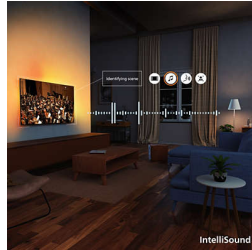

IntelliSound

IntelliSound-järjestelmän ansiosta QLED-TV pystyy tuottamaan parhaan mahdollisen äänen tekoälyn avulla. Televisio optimoi asetukset automaattisesti niin sarjoille, elokuville, musiikille kuin puheohjelmille, kuten uutislähetyksille. Etkö halua käyttää tekoälyä? Voit myös valita esiasetetun äänityylin manuaalisesti tai mukauttaa asetuksia itse.