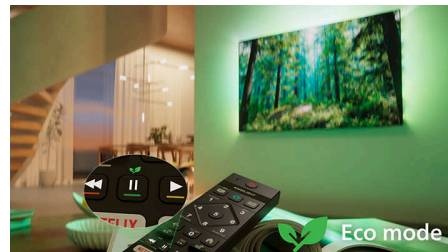

Ekologiczna konstrukcja

Zrównoważony rozwój spotyka się ze stylem. Ten pięknie wykonany telewizor został zaprojektowany z myślą o naszej planecie, od pilota wykonanego z tworzyw sztucznych pochodzących z recyklingu po opakowanie z certyfikatem FSC i wkładki wydrukowane na papierze pochodzącym z recyklingu. Tryb Eco obniża zużycie energii dla wszystkich treści i ustawień za pomocą jednego dotknięcia.

EasyLink

Funkcja EasyLink umożliwia pełną kontrolę nad telewizorem, soundbarem, a nawet zewnętrznymi tunerami firmy Philips za pomocą jednego pilota. Korzystaj z płynnego, zintegrowanego sterowania. Koniec z żonglowaniem kilkoma pilotami. Po prostu płynna, wygodna komunikacja za każdym razem.