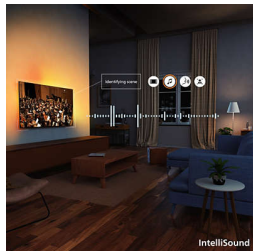

IntelliSound

Dzięki wbudowanemu silnikowi IntelliSound Twój telewizor QLED wykorzystuje sztuczną inteligencję, aby zapewnić najlepszą możliwą jakość dźwięku! Niezależnie od tego, czy oglądasz programy telewizyjne i filmy, słuchasz muzyki, czy też treści zawierające dużo wypowiedzi, takich jak wiadomości, telewizor automatycznie zoptymalizuje ustawienia. Nie chcesz korzystać z SI? Możesz też ręcznie wybierać skonfigurowane wstępnie style dźwięku lub samodzielnie dostosowywać ustawienia.