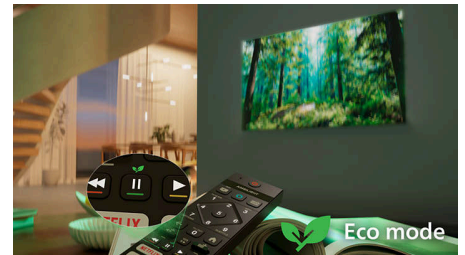

Ecologisch ontwerp

Waar duurzaamheid en stijl elkaar ontmoeten. Deze prachtige tv is ontworpen met het milieu in gedachten, van een afstandsbediening van gerecycled plastic tot de FSC-gecertificeerde verpakking en flyers van gerecycled papier. Dankzij de Eco-modus wordt er met slechts één klik minder energie verbruikt bij alle content en instellingen.

EasyLink

Met EasyLink heb je met slechts één afstandsbediening de volledige controle over je Philips-TV, -SoundBar en zelfs externe tunerboxen. Ervaar naadloze en uniforme bediening. Geen gedoe meer met meerdere afstandsbedieningen. Gewoon soepel, verbonden gemak, elke keer weer.

HDR10+

IntelliSound

Dolby Atmos

TITAN OS

matter