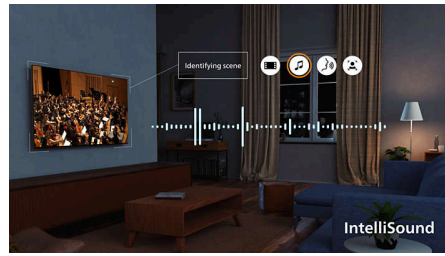

IntelliSound

Dankzij onze geïntegreerde IntelliSound-engine levert je TV het best mogelijke geluid op basis van AI! Of je nu series, films of praatprogramma's kijkt of muziek luistert, de TV optimaliseert automatisch de instellingen. Wil je geen AI gebruiken? Je kunt ook geluidspresets kiezen of zelf de instellingen aanpassen.