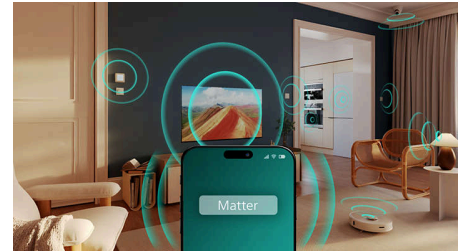

## Philips Smart TV Titan OS

Het Philips Smart TV Titan OS-platform biedt u snel alles waar u graag naar kijkt. Van sequels tot series en van documentaires tot drama, alles wat

43PUS7001/12

u wilt is beschikbaar via een enkele druk op de knop. Waar u ook naar wilt kijken, houd al de beste streaming-apps binnen handbereik.

## Compatibiliteit met Matter Smart Home

Dankzij compatibiliteit met Matter Smart Home kunt u uw TV bedienen via de Matter Smart Home-app, via spraakbediening met apparaten met Alexa of via uw Google-smart speakers. Zo kunt u met uw stem films en series zoeken, aanbevelingen krijgen en nog veel meer.