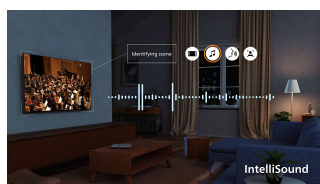

43PUS7001

Functioneel en prachtig design met fantastische waarde

Til je entertainment naar een hoger niveau met deze elegante 4K-TV met HDR10+ en AI-geoptimaliseerd en meeslepend Dolby Atmos-geluid. Matter-ondersteuning voor smart home en een snel Titan-besturingsysteem zorgen voor probleemloze bediening, met grootse prestaties en een uitstekende prijs-kwaliteitverhouding.

4K LED-TV met perfecte details

- 4K LED voor heldere momenten en scherpere scènes
- Nog meer detail met Pixel Precise HD
- Ongekende kleuren en contrast met HDR10+

Helder kijkplezier, geluid van bioscoopkwaliteit

- Wat u ook kijkt, u ziet het met perfect TV-geluid. IntelliSound-engine
- Omring uzelf met Dolby Atmos en DTS:X

Slim. Strak. Verbonden.

- Vind moeiteloos en snel content met Titan OS
- Sluit naadloos aan op smart home-netwerken

Overweldigend design

- Milieuvriendelijk design – Europese designideeën
- EasyLink. Probleemloze bediening