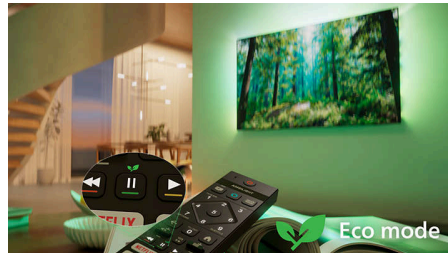

Ekologiczna konstrukcja

Zrównoważony rozwój spotyka się ze stylem. Ten pięknie wykonany telewizor został zaprojektowany z myślą o naszej planecie, od pilota wykonanego z tworzyw sztucznych pochodzących z recyklingu po opakowanie z certyfikatem FSC i wkładki wydrukowane na papierze pochodzącym z recyklingu. Tryb Eco obniża zużycie energii dla wszystkich treści i ustawień za pomocą jednego dotknięcia.

EasyLink

Funkcja EasyLink umożliwia pełną kontrolę nad telewizorem, soundbarem, a nawet zewnętrznymi tunerami firmy Philips za pomocą jednego pilota. Korzystaj z płynnego, zintegrowanego sterowania. Koniec z żonglowaniem kilkoma pilotami. Po prostu płynna, wygodna komunikacja za każdym razem.