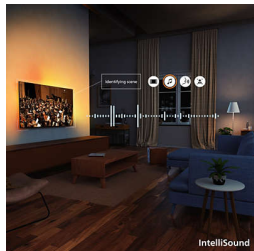

IntelliSound

Dzięki wbudowanemu silnikowi IntelliSound Twój telewizor QLED wykorzystuje sztuczną inteligencję, aby zapewnić najlepszą możliwą jakość dźwięku! Niezależnie od tego, czy oglądasz programy telewizyjne i filmy, słuchasz muzyki, czy też treści zawierające dużo wypowiedzi, takich jak wiadomości, telewizor automatycznie zoptymalizuje ustawienia. Nie chcesz korzystać z SI? Możesz też ręcznie wybierać skonfigurowane wstępnie style dźwięku lub samodzielnie dostosowywać ustawienia.