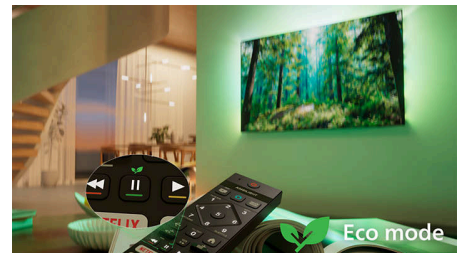

Ekološki dizajn

Spoj održivosti i stila. Ovaj TV prekrasnog dizajna osmišljen je s fokusom na planet, od daljinskog upravljača izrađenog od reciklirane plastike i ambalaže s FSC certifikatom do uputa tiskanih na recikliranom papiru. Način rada Eco smanjuje potrošnju energije samo jednim dodirom, neovisno o sadržaju i odabranim značajkama.

EasyLink

EasyLink omogućuje potpuno kontroliranje Philips TV-a, soundbara i čak vanjskog prijemnika samo jednim daljinskim upravljačem. Iskustite besprijekorno i objedinjeno upravljanje. Nema više žongliranja s više daljinskih upravljača. Samo praktičnost ugladenog i povezanog upravljanja svaki put.

4K QLED

IntelliSound

Dolby Atmos

TITAN OS

matter