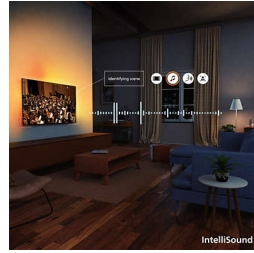

## 4K QLED

Živopisne boje. Iznimno oštre scene. Brilljantne boje uz tehnologiju Quantum Dot. 4K (UHD) razlučivost koja se prilagođava svim HDR formatima. Bilo da je riječ o tamnom ili svijetlom okruženju, reproduciranom ili prenesenom sadržaju, svaki nevjerojatan trenutak i svaki detalj pružit će vam prožimajuće iskustvo dok gledate scenu za scenom.

## Pixel Precise Ultra HD

Uronite još dublje. Izgubite se u detaljima. To je preciznost koja nadilazi granice onoga što možete zamisliti. Uz zaslon Pixel Precise Ultra HD za oštrinu i realistične detalje, svaki je trenutak ispunjen doživljajima koji oduzimaju dah.

## HDR10+

Očekujte više detalja. Poboljšana kvaliteta slike sličicu za sličicom. Stavlajući dodatni naglasak na boju i kontrast, ovo je zaslon na kojem čak i najtamniji trenuci i najsjetlije scene postaju jasnije.

## IntelliSound

Uz ugrađeni procesor IntelliSound, vaš QLED TV može upotrebljavati umjetnu inteligenciju kako bi vam osigurao najbolji mogući zvuk! Bilo da se radi o emisijama i filmovima, glazbi ili sadržaju s mnogo govora kao što su vijesti, TV će automatski optimizirati postavke. Ne želite upotrebljavati umjetnu inteligenciju? Možete i ručno odabrati prethodno postavljene stilove zvuka ili sami prilagoditi postavke.