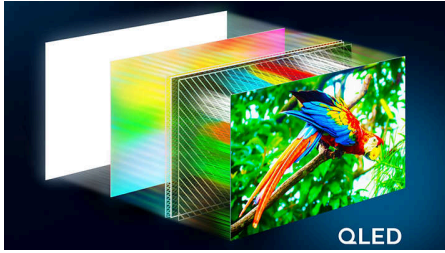

## 4K QLED

Živopisne boje. Iznimno oštre scene. Brilljantne boje uz tehnologiju Quantum Dot. 4K (UHD) razlučivost koja se prilagođava svim HDR formatima. Bilo da je riječ o tamnom ili svijetlom okruženju, reproduciranom ili prenesenom sadržaju, svaki nevjerojatan trenutak i svaki detalj pružit će vam prožimajuće iskustvo dok gledate scenu za scenom.