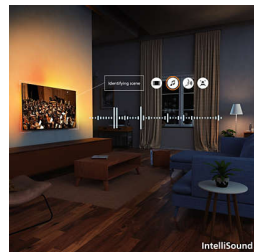

4K QLED

Heldere kleuren. Ultrascherpe scènes. Quantum dot-kleurhelderheid. Dankzij 4K (UHD) past deze TV zich aan al uw HDR-formaten aan. Alle ongelooflijke momenten, donker of licht, afgespeeld of gestreamd: u kunt scène na scène van alle details genieten.

Pixel Precise Ultra HD

Zoom in. Verlies uzelf in de details. Dit is scherpte die verder gaat dan u zich kunt voorstellen. Met een Pixel Precise Ultra HD scherm voor scherpte en levensecht detail wordt elk moment een ademloze ervaring.

HDR10+

Verwacht meer details. De beeldkwaliteit is beter van frame tot frame. Met een grotere nadruk op kleuren en contrast worden zelfs de donkerste momenten en de helderste scènes duidelijker.

IntelliSound