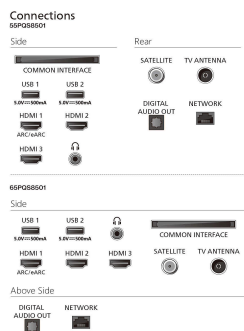

Specificaties

Geluid

Audio: 2.0 kanalen

Codec: DTS:X, Dolby Atmos, Dolby Digital

Geluidsverbetering: AVL-stand, Verbeterd basgeluid, Dolby Media Intelligence,

Entertainment, Equalizer, Hoorprofiel, Nachtmodus, Vocal Boost, Persoonlijk

Koptelefoonfuncties: Dolby Atmos voor koptelefoons

Sound Engine: IntelliSound

Hoofdluidspreker: Full Range Bass Reflex (FR01A)

Connectiviteit

Aantal HDMI-aansluitingen: 3

HDMI-functies: 4K, Audio Return Channel

EasyLink (HDMI-CEC): Afspelen met één druk op de knop, Passthrough van afstandsbedieningen, Audiobediening, Stand-by

Aantal USB-aansluitingen: 2

Draadloze verbinding: Wi-Fi 802.11ac, 2x2, dual band, Bluetooth 5.2

HDCP 2,3: Ja op alle HDMI

HDMI ARC: Ja op HDMI1

HDMI 2.1-functies: eARC op HDMI 1,

eARC/VRR/ALLM ondersteund

EasyLink 2.0: HDMI-CEC voor Philips TV/SB,

Externe instellingen via TV-gebruikersinterface

Ondersteunde HDMI-vidEOFuncties

Gaming: ALLM, HDMI VRR

HDR: HLG, Compatibel met HDR10+, HDR10

Vermogen

Functies voor energiebesparing: Timer voor automatisch uitschakelen, Lichtsensor, Eco-modus, Beeld uit (voor radio)

Accessoires

Meegeleverde accessoires: 2 AAA-batterijen, Brochure met wettelijk verplichte informatie en veiligheidsgegevens, Afstandsbediening, Tafelstandaard, Voedingskabel, Snelstartgids

Afmetingen

Afstand tussen 2 standaarden: 795 mm

Geschikt voor wandmontage: 200 x 100 mm