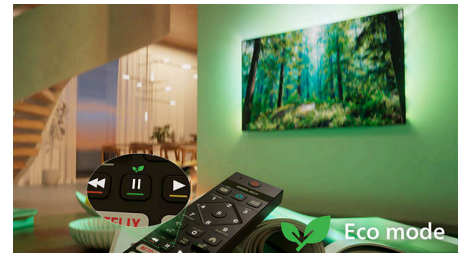

Miljøvenligt design

Bæredygtighed møder stil. Dette smukt udformede TV er designet med tanke på miljøet – fra en fjernbetjening fremstillet af genbrugsplast til FSC-certificeret emballage og indstik trykt på genbrugspapir. Med Eco-tilstand kan du reducere energiforbruget på tværs af alt indhold og alle indstillinger med blot ét tryk.

EasyLink

Med EasyLink kan du få fuld kontrol over dit Philips TV, din soundbar og endda eksterne tunerbokse med blot én fjernbetjening. Oplev nem og samlet betjening. Slut med at jonglere med flere fjernbetjeninger. Blot problemfri og nem betjening hver gang.