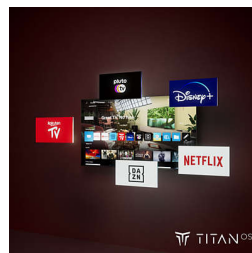

Philips Smart TV Titan OS

Pametni televizor tvrtke Philips s platformom Titan OS donosi vam ono što volite gledati, i to brzo. Od filmskih nastavaka do serija, od dokumentaraca do drama, sve što želite dostupno je dodirom gumba. Bez obzira na to

što želite gledati, sve najbolje aplikacije za prijenos sadržaja dostupne su vam nadohvat ruke.