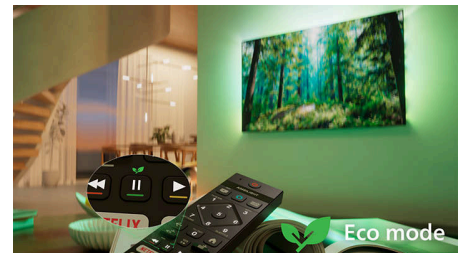

Ekološki dizajn

Spoj održivosti i stila. Ovaj TV prekrasnog dizajna osmišljen je s fokusom na planet, od daljinskog upravljača izrađenog od reciklirane plastike i ambalaže s FSC certifikatom do uputa tiskanih na recikliranom papiru. Način rada Eco smanjuje potrošnju energije samo jednim dodirom, neovisno o sadržaju i odabranim značajkama.

EasyLink

EasyLink omogućuje potpuno kontroliranje Philips TV-a, soundbara i čak vanjskog prijemnika samo jednim daljinskim upravljačem. Iskustite besprijekorno i objedinjeno upravljanje. Nema više žongliranja s više daljinskih upravljača. Samo praktičnost ugladenog i povezanog upravljanja svaki put.