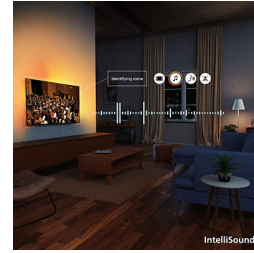

IntelliSound

Dankzij onze geïntegreerde IntelliSound-engine levert je QLED-TV het best mogelijke geluid op basis van AI! Of je nu series, films of praatprogramma's kijkt of muziek luistert, de TV optimaliseert automatisch de instellingen. Wil je geen AI gebruiken? Je kunt ook geluidspresets kiezen of zelf de instellingen aanpassen.