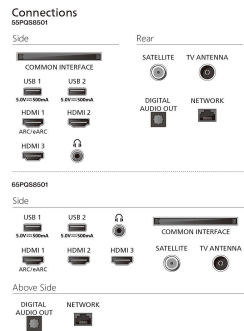

Koptelefoonfuncties: Dolby Atmos voor koptelefoons

Sound Engine: IntelliSound

Hoofdluidspreker: Full Range Bass Reflex (FR01A)

Connectiviteit

Aantal HDMI-aansluitingen: 3

HDMI-functies: 4K, Audio Return Channel

EasyLink (HDMI-CEC): Afspelen met één druk op de knop, Passthrough van afstandsbedieningen, Audiobediening, Stand-by

Aantal USB-aansluitingen: 2

Draadloze verbinding: Wi-Fi 802.11ac, 2x2, dual band, Bluetooth 5.2

HDCP 2,3: Ja op alle HDMI

HDMI ARC: Ja op HDMI1

HDMI 2.1-functies: eARC op HDMI 1,

eARC/VRR/ALLM ondersteund

EasyLink 2.0: Externe instellingen via TV-gebruikersinterface, HDMI-CEC voor Philips TV/SB

Ondersteunde HDMI-videofuncties

Gaming: ALLM, HDMI VRR

HDR: Compatibel met HDR10+, HDR10, HLG

Europese energieklaar

Energieklasse voor SDR: F

Energieklasse voor HDR: G

Vermogen

Functies voor energiebesparing: Timer voor automatisch uitschakelen, Eco-modus, Lichtsensor, Beeld uit (voor radio)

Accessoires

Meegeleverde accessoires: 2 AAA-batterijen, Tafelstandaard, Brochure met wettelijk verplichte informatie en veiligheidsgegevens, Snelstartgids, Voedingskabel, Afstandsbediening

Ontwerp/Design

Kleuren van de TV: Matzwarte rand

Ontwerp van de standaard: Zwarte gebogen standaard van metaal

Afmetingen

Afstand tussen 2 standaarden: 1252 mm

Geschikt voor wandmontage: 400 x 300 mm