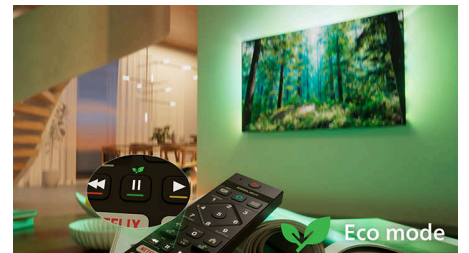

Ekološki dizajn

Spoj održivosti i stila. Ovaj TV prekrasnog dizajna osmišljen je s fokusom na planet, od daljinskog upravljača izrađenog od reciklirane plastike i ambalaže s FSC certifikatom do uputa tiskanih na recikliranom papiru. Način rada Eco smanjuje potrošnju energije samo jednim dodirom, neovisno o sadržaju i odabranim značajkama.

EasyLink

EasyLink omogućuje potpuno kontroliranje Philips TV-a, soundbara i čak vanjskog prijemnika samo jednim daljinskim upravljačem. Iskustite besprijekorno i objedinjeno upravljanje. Nema više žongliranja s više daljinskih upravljača. Samo praktičnost ugladenog i povezanog upravljanja svaki put.