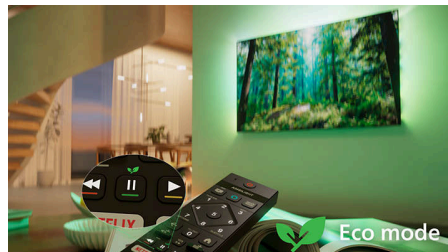

Ekologiczna konstrukcja

Zrównoważony rozwój spotyka się ze stylem. Ten pięknie wykonany telewizor został zaprojektowany z myślą o naszej planecie, od pilota wykonanego z tworzyw sztucznych pochodzących z recyklingu po opakowanie z certyfikatem FSC i wkładki wydrukowane na papierze pochodzącym z recyklingu. Tryb Eco obniża zużycie energii dla wszystkich treści i ustawień za pomocą jednego dotknięcia.

EasyLink

Funkcja EasyLink umożliwia pełną kontrolę nad telewizorem, soundbarem, a nawet zewnętrznymi tunerami firmy Philips za pomocą jednego pilota. Korzystaj z płynnego, zintegrowanego sterowania. Koniec z żonglowaniem kilkoma pilotami. Po prostu płynna, wygodna komunikacja za każdym razem.