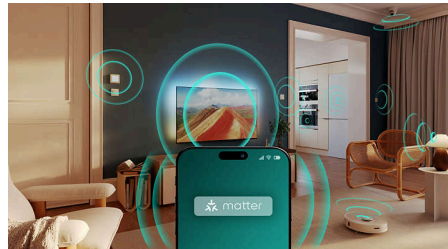

Kompatybilny z Matter Smart Home

Kompatybilność z Matter Smart Home oznacza, że możesz sterować telewizorem za pomocą aplikacji Matter Smart Home lub sterować nim głosowo za pomocą urządzeń obsługujących Alexę lub inteligentnych głośników Google. W ten sposób możesz głosowo wyszukiwać filmy, programy, otrzymywać rekomendacje i wiele więcej.