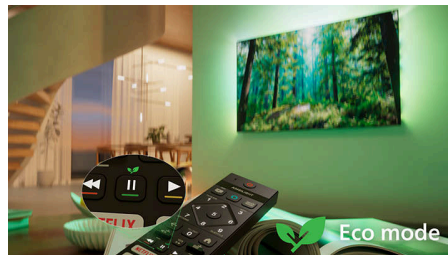

Ekologiczna konstrukcja

Zrównoważony rozwój spotyka się ze stylem. Ten pięknie wykonany telewizor został zaprojektowany z myślą o naszej planecie, od pilota wykonanego z tworzyw sztucznych pochodzących z recyklingu po opakowanie z certyfikatem FSC i wkładki wydrukowane na papierze pochodzącym z recyklingu. Tryb Eco obniża zużycie energii dla wszystkich treści i ustawień za pomocą jednego dotknięcia.

EasyLink

Funkcja EasyLink umożliwia pełną kontrolę nad telewizorem, soundbarem, a nawet zewnętrznymi tunerami firmy Philips za pomocą jednego pilota. Korzystaj z płynnego, zintegrowanego sterowania. Koniec z żonglowaniem kilkoma pilotami. Po prostu płynna, wygodna komunikacja za każdym razem.