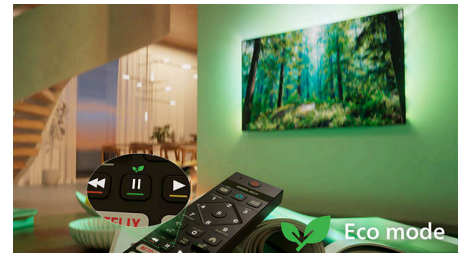

Miljøvenligt design

Bæredygtighed møder stil. Dette smukt udformede TV er designet med tanke på miljøet – fra en fjernbetjening fremstillet af genbrugsplast til FSC-certificeret emballage og indstik trykt på genbrugspapir. Med Eco-tilstand kan du reducere energiforbruget på tværs af alt indhold og alle indstillinger med blot ét tryk.

EasyLink

Med EasyLink kan du få fuld kontrol over dit Philips TV, din soundbar og endda eksterne tunerbokse med blot én fjernbetjening. Oplev nem og samlet betjening. Slut med at jonglere med flere fjernbetjeninge. Blot problemfri og nem betjening hver gang.