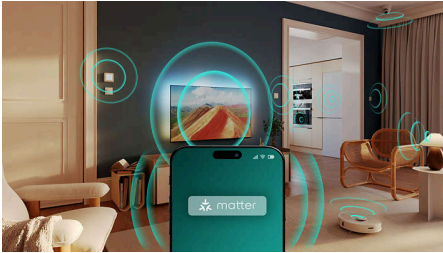

QLED

4K Ambilight TV

50PQS8501/12

Kenmerken

Compatibiliteit met Matter Smart Home

Dankzij compatibiliteit met Matter Smart Home kunt u uw TV bedienen via de Matter Smart Home-app, via spraakbediening met apparaten met Alexa of via uw Google-smartspeakers. Zo kunt u met uw stem films en series zoeken, aanbevelingen krijgen en nog veel meer.