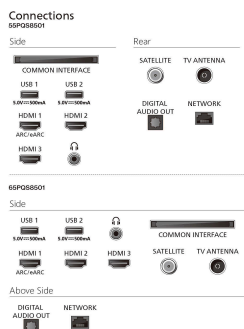

Sound Engine: IntelliSound

Hoofdluidspreker: Full Range Bass Reflex (FR01A)

Connectiviteit

EasyLink 3,0

Aantal HDMI-aansluitingen: 3

HDMI-functies: 4K, Audio Return Channel

EasyLink (HDMI-CEC): Afspelen met één druk op de knop, Passthrough van afstandsbedieningen, Audiobediening, Stand-by

Aantal USB-aansluitingen: 2

Draadloze verbinding: Wi-Fi 802.11ac, 2x2, dual band, Bluetooth 5.2

HDCP 2,3: Ja op alle HDMI

HDMI ARC: Ja op HDMI1

HDMI 2.1-functies: eARC op HDMI 1,

eARC/VRR/ALLM ondersteund

EasyLink 2.0: HDMI-CEC voor Philips TV/SB,

Externe instellingen via TV-gebruikersinterface

Ondersteunde HDMI-videofuncties

Gaming: ALLM, HDMI VRR

HDR: HLG, Compatibel met HDR10+, HDR10

Vermogen

Netspanning: AC 100 - 240 V, 50/60 Hz

Stroomverbruik in stand-bystand: minder dan 0,5 W

Functies voor energiebesparing: Timer voor automatisch uitschakelen, Lichtsensor, Eco-modus, Beeld uit (voor radio)

Accessoires

Meegedeleverde accessoires: 2 AAA-batterijen, Brochure met wettelijk verplichte informatie en veiligheidsgegevens, Afstandsbediening, Tafelstandaard, Voedingskabel, Snelstartgids

Afmetingen

Afstand tussen 2 standaarden: 795 mm

Geschikt voor wandmontage: 200 x 100 mm

TV zonder standaard (B x H x D): 1111 x 640 x 88 mm

TV met standaard (B x H x D): 1111 x 711 x 278 mm

Gewicht van TV zonder standaard: 8,22 kg

Gewicht van TV met standaard: 8,79 kg

Gewicht (incl. verpakking): 11,91 kg