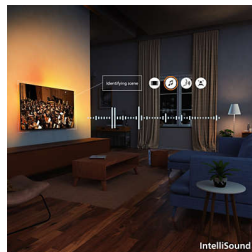

4K QLED

Heldere kleuren. Ultrascherpe scènes. Quantum dot-kleurhelderheid. Dankzij 4K (UHD) past deze TV zich aan al uw HDR-formaten aan. Alle ongelooflijke momenten, donker of licht, afgespeeld of gestreamd: u kunt scène na scène van alle details genieten.

Pixel Precise Ultra HD

Zoom in. Verlies uzelf in de details. Dit is scherpte die verder gaat dan u zich kunt voorstellen. Met een Pixel Precise Ultra HD scherm voor scherpte en levensecht detail wordt elk moment een ademloze ervaring.

HDR10+

Verwacht meer details. De beeldkwaliteit is beter van frame tot frame. Met een grotere nadruk op kleuren en contrast worden zelfs de donkerste momenten en de helderste scènes duidelijker.

IntelliSound