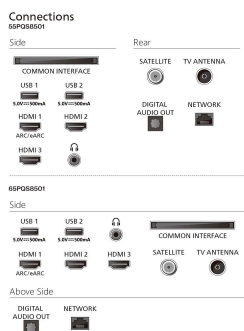

eARC/VRR/ALLM ondersteund

EasyLink 2.0: Externe instellingen via TV-gebruikersinterface, HDMI-CEC voor Philips TV/SB

Ondersteunde HDMI-videofuncties

Gaming: ALLM, HDMI VRR

HDR: Compatibel met HDR10+, HDR10, HLG

Europese energieklaar

EPREL-registratienummers: 2606971

Energieklasse voor SDR: F

Stroomverbruik voor SDR wanneer

ingeschakeld: 102 KWh/1000 u

Energieklasse voor HDR: G

Stroomverbruik voor HDR wanneer

ingeschakeld: 133 KWh/1000 u

Energieverbruik wanneer uitgeschakeld: N.V.T.

Netwerkstand-bymodus: 2,0 W

Vermogen

Netspanning: AC 100 - 240 V, 50/60 Hz

Stroomverbruik in stand-bystand: minder dan 0,5 W

Functies voor energiebesparing: Timer voor automatisch uitschakelen, Eco-modus, Lichtsensor, Beeld uit (voor radio)

Accessoires

Meegeleverde accessoires: 2 AAA-batterijen, Tafelstandaard, Brochure met wettelijk verplichte informatie en veiligheidsgegevens, Snelstartgids, Voedingskabel, Afstandsbediening

Ontwerp/Design

Kleuren van de TV: Matzwarte rand

Ontwerp van de standaard: Zwarte gebogen standaard van metaal

Afmetingen

Afstand tussen 2 standaarden: 1252 mm

Geschikt voor wandmontage: 400 x 300 mm

TV zonder standaard (B x H x D): 1446 x 829 x 90 mm

TV met standaard (B x H x D): 1446 x 899 x 311 mm

Kartonnen verpakking (B x H x D): 1600 x 974 x 155 mm

Gewicht van TV zonder standaard: 14,96 kg

Gewicht van TV met standaard: 15,49 kg

Gewicht (incl. verpakking): 22,89 kg

- Deze televisie bevat lood in bepaalde onderdelen of componenten waarvoor geen alternatieve technologie bestaat, in overeenstemming met bestaande vrijstellingsclausules van de RoHS-richtlijn.
- De TV biedt ondersteuning voor gratis DVB-uitzendingen. Mogelijk worden bepaalde DVB-aanbieders niet ondersteund. Ga voor een recente lijst met aanbieders naar het gedeelte met veelgestelde vragen van de ondersteuningswebsite van Philips. Voor bepaalde aanbieders zijn voorwaarden en een abonnement vereist. Neem voor meer informatie contact op met uw aanbieder.
- Het aanbod van Smart TV-apps verschilt per TV-model en land. Ga voor meer informatie naar: www.philips.com/smarttv.
- Philips TV Remote-app en verwante functionaliteiten verschillen per TV-model, provider en land, smart device-model en besturingssysteem. Ga voor meer informatie naar: www.philips.com/TVRemoteapp.
- Elektronische Programma Gids (EPG) en actuele gegevens (tot 8 dagen) zijn afhankelijk van land en kabelmaatschappij.
- Netflix-abonnement vereist. Onderhevig aan de voorwaarden op <https://www.netflix.com>
- Amazon Prime is beschikbaar in geselecteerde talen en landen.
- De knop voor (over-the-top) mediadiensten op de afstandsbediening verschilt per land. Raadpleeg het daadwerkelijke product in de doos.
- Google Assistent is beschikbaar in verschillende talen en landen, specifiek voor producttypen.
- De omvang van spraakbedieningsservices varieert per land en taal. Neem voor de meest recente informatie contact op met onze klantenservice.
- * Apple, AirPlay en Apple Home zijn handelsmerken van Apple Inc., geregistreerd in de Verenigde Staten en andere landen en regio's.