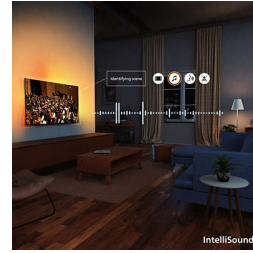

4K QLED

Heldere kleuren. Ultrascherpe scènes. Quantum dot-kleurhelderheid. Dankzij 4K (UHD) past deze TV zich aan al uw HDR-formaten aan. Alle

ongelooflijke momenten, donker of licht, afgespeeld of gestreamd: u kunt scène na scène van alle details genieten.

Pixel Precise Ultra HD

Zoom in. Verlies uzelf in de details. Dit is scherpte die verder gaat dan u zich kunt voorstellen. Met een Pixel Precise Ultra HD scherm voor scherpte en levensecht detail wordt elk moment een ademloze ervaring.

HDR10+

Verwacht meer details. De beeldkwaliteit is beter van frame tot frame. Met een grotere nadruk op kleuren en contrast worden zelfs de donkerste momenten en de helderste scènes duidelijker.

IntelliSound