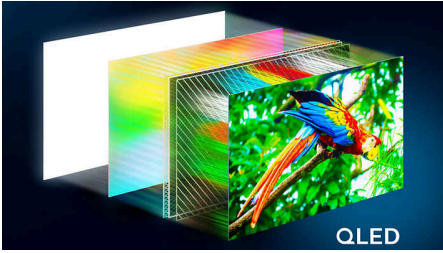

Napredna kvaliteta uz Quantum

Ovaj QLED TV pruža živopisne boje, dublji kontrast i HDR10+ detalje. Poboljšanja umjetnom inteligencijom i Dolby Atmos unapređuju svaku scenu, dok podrška za brzi Titan OS i Matter pojednostavnjuju kontrolu za bogatiji i napredniji doživljaj zabave.

Briljantne boje uz 4K QLED TV

- 4K QLED za živopisan prikaz i kvalitetu boja koju pruža tehnologija Quantum Dot
- Približite se detaljima uz Pixel Precise Ultra HD
- Bespriječna boja i kontrast uz HDR10+

Dizajn koji govori sam za sebe

- Ekološki dizajn – dizajn europskog stila
- EasyLink. Bespriječna i jednostavna kontrola

QLED

4K TV

Istaknute znač.

4K QLED

Živopisne boje. Iznimno oštre scene. Brilljantne boje uz tehnologiju Quantum Dot. 4K (UHD) razlučivost koja se prilagođava svim HDR formatima. Bilo da je riječ o tamnom ili svijetlom okruženju, reproduciranom ili prenesenom sadržaju, svaki nevjerojatan trenutak i svaki detalj pružit će vam prožimajuće iskustvo dok gledate scenu za scenom.