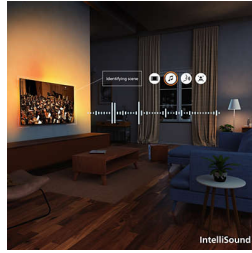

Živopisan prikaz, filmski zvuk

- Što god da gledate, TV zvuk je savršen. Procesor IntelliSound
- Okružite se surround zvukom uz Dolby Atmos i DTS:X

Pametna. Elegantna. Povezana

- Jednostavno i brzo pronalaženje sadržaja uz Titan OS
- Jednostavno se povežite s mrežama pametnog doma

Dizajn koji govori sam za sebe

- Ekološki dizajn – dizajn europskog stila
- EasyLink. Bespriječna i jednostavna kontrola

QLED

4K TV

Istaknute znač.

4K QLED

Živopisne boje. Iznimno oštre scene. Brilljantne boje uz tehnologiju Quantum Dot. 4K (UHD) razlučivost koja se prilagođava svim HDR formatima. Bilo da je riječ o tamnom ili svijetlom okruženju, reproduciranom ili prenesenom sadržaju, svaki nevjerojatan trenutak i svaki detalj pružit će vam prožimajuće iskustvo dok gledate scenu za scenom.

HDR10+

Očekujte više detalja. Poboljšana kvaliteta slike sličicu za sličicom. Stavlajući dodatni naglasak na boju i kontrast, ovo je zaslon na kojem čak i najtamniji trenuci i najsjetlije scene postaju jasnije.

IntelliSound

Uz ugrađeni procesor IntelliSound, vaš QLED TV može upotrebljavati umjetnu inteligenciju kako bi vam osigurao najbolji mogući zvuk! Bilo da se radi o emisijama i filmovima, glazbi ili sadržaju s mnogo govora kao što su vijesti, TV će automatski optimizirati postavke. Ne želite upotrebljavati umjetnu inteligenciju? Možete i ručno odabrati prethodno postavljene stilove zvuka ili sami prilagoditi postavke.