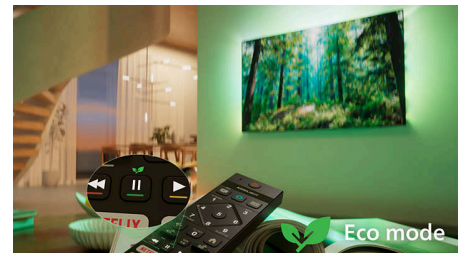

Ekološki dizajn

Spoj održivosti i stila. Ovaj TV prekrasnog dizajna osmišljen je s fokusom na planet, od daljinskog upravljača izrađenog od reciklirane plastike i ambalaže s FSC certifikatom do uputa tiskanih na recikliranom papiru. Način rada Eco smanjuje potrošnju energije samo jednim dodirom, neovisno o sadržaju i odabranim značajkama.

EasyLink

EasyLink omogućuje potpuno kontroliranje Philips TV-a, soundbara i čak vanjskog prijemnika samo jednim daljinskim upravljačem. Iskustite besprijekorno i objedinjeno upravljanje. Nema više žongliranja s više daljinskih upravljača. Samo praktičnost ugladenog i povezanog upravljanja svaki put.

4K QLED

IntelliSound

Dolby Atmos

TITAN OS

matter