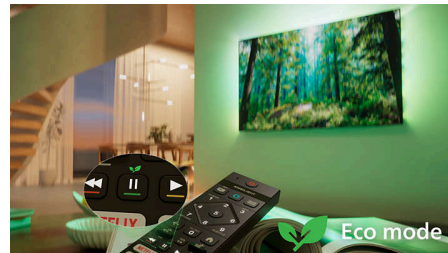

Экодизайн

Стиль и экологичность. При создании этого телевизора мы следовали принципам устойчивого развития — пульт ДУ изготовлен из переработанного пластика, упаковка сделана из материала, сертифицированного FSC, а вкладыши распечатаны на вторичной бумаге. В экорезиме, доступном с отдельной кнопкой, устройство снижает энергопотребление для любого контента