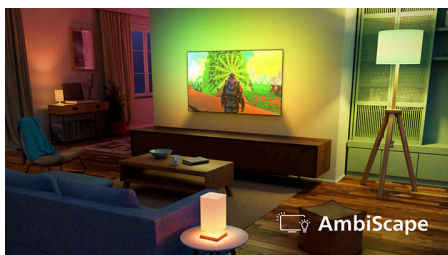

PHILIPS

Телевизор 4K с
Ambilight

QLED

Телевизор 164 см (65") с
Ambilight
4K QLED
Pixel Precise Ultra HD
Dolby Atmos

65PQS8501

Инновационный. Иммерсивный. Исключительный.

Оцените невероятную цветопередачу 4K QLED, подсветку Ambilight с эффектом погружения и Dolby Atmos с 3D-звучанием на уровне кинозала. С Titan OS, которая обеспечит комфорт при просмотре любимого контента, вы сможете наполнить любой момент яркими эмоциями и насладиться приятными ощущениями.

Благодаря встроенной LED-подсветке, которая переливается согласно содержанию на экране, Ambilight создает сияние, погружающее зрителя в контент. Фильмы, спорт, музыкальные видео и игры буквально выходят за границы экрана и завлекут вас в контент — не оторваться! Попробуйте Ambilight — и уже не сможете смотреть телевизор без него.

AmbiScape

Новое измерение в мире развлечений. AmbiScape расширяет Ambilight за пределы телевизора и синхронизируется с умными источниками света, превращая всю комнату в холст для творчества. Почувствуйте каждую сцену, ритм звукового сопровождения и каждый момент на экране, пока ваше окружение создает незабываемый эффект присутствия.