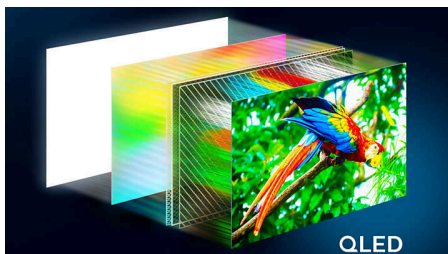

4K QLED

Яркие цвета. Полные деталей сцены. Невероятная технология квантовых точек для цветопередачи. Благодаря 4K (UHD) этот

телевизор адаптируется ко всем форматам HDR. Каждый момент будет невероятным — от темных сцен в фильмах до ярких игр и трансляций — чтобы вы могли наслаждаться каждой деталью происходящего на экране.