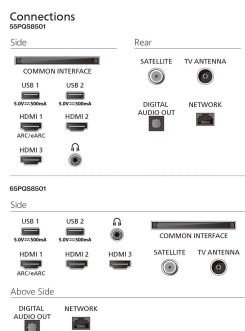

EasyLink 2.0: Внешняя настройка через UI телевизора, HDMI-CEC для Philips TV/SB

Поддерживаемые функции видео

HDMI

Игры: ALLM, HDMI VRR

HDR: Совместимость с HDR10+, HDR10, HLG

Талон энергоэффективности ЕС

Регистрационные номера EPREL: 2606971

Класс энергоэффективности для SDR: F

Энергопотребление для SDR: 102 кВт*ч на 1000 ч

Класс энергоэффективности для HDR: G

Энергопотребление для HDR: 133 кВт*ч на 1000 ч

Энергопотребление в выключенном состоянии: —

Режим ожидания с поддержкой сети: 2,0 Вт

Питание

Электропитание: 100-240 В переменного тока, 50/60 Гц

Энергопотребление в режиме ожидания: менее 0,5 Вт

Функции энергосбережения: Таймер автоматического выключения, Режим ECO, Световой датчик, Отключение изображения (для радио)

Аксессуары

Входящие в комплект аксессуары: Батарея типа AAA — 2 шт., Настольная подставка, Брошюра с важной юридической информацией и сведениями о безопасности, Краткое руководство пользователя, Шнур питания, Пульт ДУ

Дизайн

Цвета ТВ: Черная матовая рамка

Конструкция подставки: Черная подставка-арка из металла

Размеры

Расстояние между 2 подставками:

1252 миллиметра

Совместимое настенное крепление: 400 x 300 мм

Телевизор без подставки (Ш x В x Г): 1446 x 829 x 90 мм

Телевизор с подставкой (Ш x В x Г):

1446 x 899 x 311 мм

Упаковка (Ш x В x Г): 155 x 974 x 1600 мм

Вес телевизора без подставки: 14,96 кг

Вес телевизора с подставкой: 15,49 кг

Вес, включая упаковку: 22,89 кг

- Лишь некоторые детали или компоненты этого телевизора содержат свинец, для них не существует альтернативных вариантов в соответствии с существующими исключениями директивы RoHS.
- Этот телевизор поддерживает прием DVB для просмотра программ бесплатного ТВ. Отдельные операторы DVB могут не поддерживаться. Новый список поддерживаемых операторов можно найти в разделе FAQ на сайте технической поддержки Philips. Для некоторых операторов необходимы условный доступ и подписка. За дополнительными сведениями обращайтесь к операторам.
- Приложение Smart TV может быть недоступно в зависимости от модели телевизора и страны. Дополнительную информацию см. на веб-сайте: www.philips.com/smarttv.
- Приложение Philips TV Remote и функциональные возможности различаются в зависимости от модели телевизора, страны и оператора, а также от модели смарт-устройства и ОС. Подробную информацию см. на веб-сайте www.philips.com/TVRemoteapp
- Электронный гид телепередач и фактическая доступность для просмотра (до 8 дней) зависят от страны и поставщика услуг.
- Требуется подписка Netflix. Согласно условиям, представленным на <https://www.netflix.com>
- Сервис Amazon Prime доступен в некоторых странах и на некоторых языках.
- Верхняя кнопка медиасервисов на пульте ДУ будет различаться в зависимости от страны. См. фактический продукт в упаковке.
- Google Ассистент доступен на разных языках и в разных странах в зависимости от типа продукта.
- Доступность и функциональность сервисов голосового управления телевизором зависит от языка и страны. Для получения актуальной информации обратитесь в нашу службу поддержки клиентов.
- * Apple, AirPlay и Apple Home являются товарными знаками Apple Inc., зарегистрированными в США и других странах и регионах.