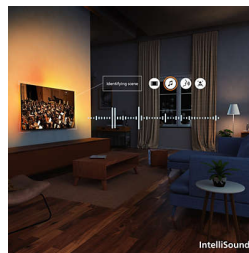

4K QLED

Яркие цвета. Полные деталей сцены. Невероятная технология квантовых точек для цветопередачи. Благодаря 4K (UHD) этот

телевизор адаптируется ко всем форматам HDR. Каждый момент будет невероятным — от темных сцен в фильмах до ярких игр и трансляций — чтобы вы могли наслаждаться каждой деталью происходящего на экране.

Pixel Precise Ultra HD

Погрузитесь в невероятную детализацию, которая расширяет границы возможного. Экран Pixel Precise Ultra HD для четкого и полного отображения наполнит каждое мгновение захватывающими дух впечатлениями.

HDR10+

Оцените более высокую детализацию с поккадровым повышением качества изображения. Благодаря акценту на цветности и контрастности даже самые темные сцены будут казаться значительно четче.

IntelliSound

Благодаря нашему процессору IntelliSound вы сможете использовать ИИ для создания идеальной звуковой сцены! Как в фильмах и сериалах, так и в музыке или новостях — этот телевизор автоматически оптимизирует настройки звука. Не хотите использовать ИИ? Также можно вручную выбрать из предустановок звука или отрегулировать параметры самостоятельно.