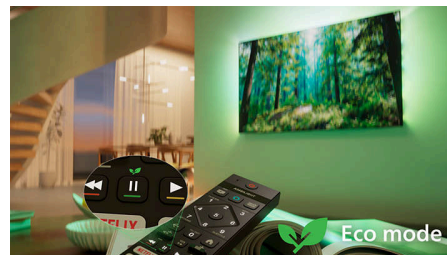

Okolju prijazna zasnova

Trajnost in slog. Ta čudovito izdelan televizor je zasnovan z mislijo na planet, od daljinskega upravljalnika iz reciklirane plastike do embalaže s potrdilom FSC ter priloženega gradiva, ki je natisnjeno na recikliranem papirju. Z ekološkim načinom Eco lahko zmanjšate porabo energije pri vseh vsebinah in nastavitvah z enim samim dotikom.