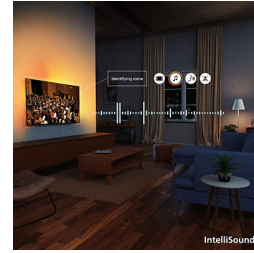

4K QLED

Žive barve. Izjemno ostri prizori. To so barve Quantum Dot v najboljšem sijaju. S 4K (UHD) se zaslon prilagodi vsem formatom HDR. V vsakem

izjemnem trenutku, svetlem ali temnem, predvajanem ali pretakanem, lahko odkrijete vse podrobnosti posameznih prizorov.

Pixel Precise Ultra HD

Približajte. Izgubite se v podrobnostih. Neverjetna natančnost. Zaslon Pixel Precise Ultra HD za ostrino in realistične podrobnosti. Vsak trenutek vam prinaša osupljivo doživetje.

HDR10+

Izkusite več podrobnosti. Boljšo kakovost slike v vsakem kadru. Zaradi bolj poudarjenih barv in kontrasta so tudi najtemnejši trenutki in najsvetlejši prizori jasnejši.

IntelliSound

Televizor je opremljen s tehnologijo IntelliSound, zato lahko z uporabo umetne inteligence vedno uživate v najboljšem zvoku. Bodisi da gledate oddaje ali filme, vsebino z veliko govora, kot so novice, ali poslušate glasbo, televizor samodejno optimizira nastavitve. Ne želite uporabljati umetne inteligence? Ročno lahko izberete prednastavljene sloge zvoka ali pa nastavitve prilagodite sami.

Dolby Atmos in DTS:X

Dolby Atmos prinaša natanko tak zvok, kot si ga je zamislil režiser, medtem ko DTS:X ustvarja 3D-doživetje zvoka, kot bi se dejansko nahajali v središču dogajanja. Takšna dodatna razsežnost zvoka prinaša pristnejše doživetje vsebin naravnost v vaš dom.