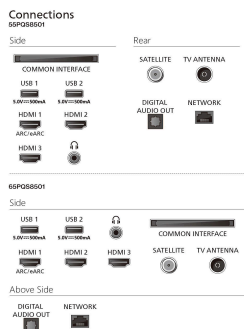

EasyLink 2.0: Zunanja nastavitve prek uporabniškega vmesnika televizorja, HDMI-CEC za Philipsov TV/SB

Podprte funkcije videa HDMI

Igranje iger: ALLM, HDMI VRR

HDR: Združljivo s HDR10+, HDR10, HLG

Energetska nalepka EU

Registrske številke EPREL: 2606971

Razred energetske učinkovitosti v načinu SDR: F

Poraba energije v načinu SDR: 102 kWh/1000 h

Razred energetske učinkovitosti v načinu HDR: G

Poraba energije v načinu HDR: 133 kWh/1000 h

Poraba energije v izklopljenem stanju: Ni na

voljo

Poraba v stanju pripravljenosti, pri vzpostavljeni mrežni povezavi: 2,0 W

Napajanje

Omrežno napajanje: AC 100–240 V 50/60 Hz

Poraba energije v stanju pripravljenosti: manj kot 0,5 W

Funkcije varčevanja z energijo: Časovnik za samodejni izklop, Način Eco, Svetlobni senzor, Izklop slike (za radio)

Dodatki

Priložena dodatna oprema: 2 bateriji AAA, Namizno stojalo, Brošura s pravnimi in varnostnimi informacijami, vodnik za hiter začetek, Napajalni kabel, Daljinski upravljalnik

Zasnova

Barve televizorja: Mat črn rob

Zasnova stojala: Kovinsko črno lokasto stojalo

Dimenzije

Razdalja med 2 stojaloma: 1252 mm

Združljiv s stenskim nosilcem: 400 x 300 mm

Televizor brez stojala (Š x V x G): 1446 x 829 x 90 mm

Televizor s stojalom (Š x V x G): 1446 x 899 x 311 mm

Kartonski paket (Š x V x G): 1600 x 974 x 155 mm

Teža televizorja brez stojala: 14,96 kg

Teža televizorja s stojalom: 15,49 kg

Teža z embalažo: 22,89 kg

- Ta televizor vsebuje svinec samo v določenih delih ali komponentah, kjer uporaba druge snovi ni mogoča v skladu z obstoječimi izjemami direktive RoHS.
- Televizor podpira sprejem DVB za nekodirane kanale. Določeni operaterji DVB mogoče niso podprti. Posodobljen seznam si lahko ogledate med pogostimi vprašanji na Philipsovi spletni strani za podporo. Nekateri operaterji zahtevajo pogojni dostop in naročnino. Za več informacij se obrnite na operaterja.
- Razpoložljivost aplikacije Smart TV se razlikuje glede na model televizorja in državo. Več podrobnosti si oglejte na spletni strani: www.philips.com/smarttv
- Aplikacija Philips TV Remote in povezane funkcije se razlikujejo glede na model televizorja, državo, ponudnika storitev, model pametne naprave in OS. Več podrobnosti si oglejte na spletni strani: www.philips.com/TVRemoteapp
- Elektronski programski vodnik in dejanska vidljivost (do 8 dni) sta odvisna od države in operaterja.
- Potrebna je naročnina na Netflix. Veljajo pogoji na <https://www.netflix.com>.
- Amazon Prime je na voljo v izbranih jezikih in državah.
- Gumb za medijske storitve OTT na daljinskem upravljalniku se v različnih državah razlikuje. Oglejte si dejanski izdelek v paketu.
- Pomočnik Google je na voljo v različnih jezikih in državah glede na posamezne vrste izdelkov.
- Obseg storitev glasovnega upravljanja prek televizorja je odvisna od države in jezika. Za najnovejšo informacije se obrnite na našo podporo strankam.
- * Apple, AirPlay in Apple Home so blagovne znamke družbe Apple Inc., registrirane v ZDA ter drugih državah in regijah.