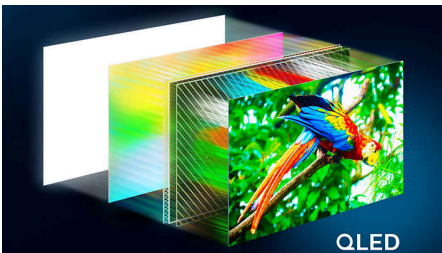

4K QLED

Žive barve. Izjemno ostri prizori. To so barve Quantum Dot v najboljšem sijaju. S 4K (UHD) se zaslon prilagodi vsem formatom HDR. V vsakem

izjemnem trenutku, svetlem ali temnem, predvajanem ali pretakanem, lahko odkrijete vse podrobnosti posameznih prizorov.