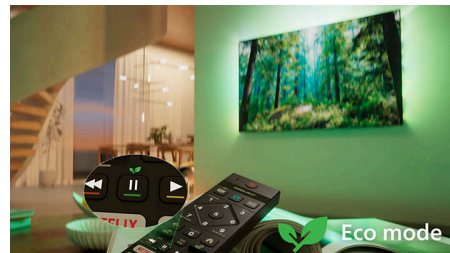

Okolju prijazna zasnova

Trajnost in slog. Ta čudovito izdelan televizor je zasnovan z mislijo na planet, od daljinskega upravljalnika iz reciklirane plastike do embalaže s potrdilom FSC ter priloženega gradiva, ki je natisnjeno na recikliranem papirju. Z ekološkim načinom Eco lahko zmanjšate porabo energije pri vseh vsebinah in nastavitvah z enim samim dotikom.

EasyLink+

EasyLink+ vam omogoča popoln nadzor nad televizorjem, soundbarom, slušalkami in celo zunanji sprejemniki Philips z enim daljinskim upravljalnikom. Preprosto in usklajeno upravljanje. Nič več prekladanja različnih daljinskih upravljalnikov. Zdaj je vse priročno povezano.