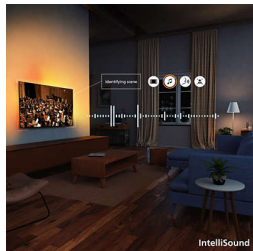

- Popoln zvok televizorja, karkoli gledate. Tehnologija IntelliSound.
- Obdajte se z zvokom Dolby Atmos in DTS:X

Eleganten. Vitek. Povezan

- Hitro in enostavno iskanje vsebin s sistemom Titan OS
- Enostavna povezava z omrežji pametnega doma

Pixel Precise Ultra HD

Približajte. Izgubite se v podrobnostih. Neverjetna natančnost. Zaslon Pixel Precise Ultra HD za ostrino in realistične podrobnosti. Vsak trenutek vam prinaša osupljivo doživetje.

HDR10+

Izkusite več podrobnosti. Boljšo kakovost slike v vsakem kadru. Zaradi bolj poudarjenih barv in kontrasta so tudi najtemnejši trenutki in najsvetlejši prizori jasnejši.

IntelliSound

Vstopite v novo dimenzijo razvedrila. AmbiScape razširi Ambilight onkraj zaslona, saj ga sinhronizira s pametnimi sijalkami in vaš prostor spremeni v filmsko platno. Občutite vsak prizor, vsako noto in vsak trenutek, medtem ko se vaša okolica odziva v realnem času in vas ponese še bolj v središče dogajanja.

Dolby Atmos in DTS:X

Dolby Atmos prinaša natanko tak zvok, kot si ga je zamislil režiser, medtem ko DTS:X ustvarja 3D-doživetje zvoka, kot bi se dejansko nahajali v središču dogajanja. Takšna dodatna razsežnost zvoka prinaša pristnejše doživetje vsebin naravnost v vaš dom.