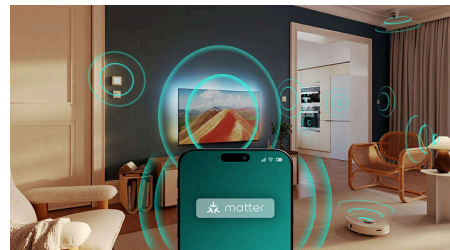

Združljiv z aplikacijo Matter Smart Home

Združljivost z aplikacijo Matter Smart Home pomeni, da lahko televizor upravljate z aplikacijo ali glasovnim upravljanjem prek naprav, ki podpirajo Alexo, ali prek pametnih zvočnikov Google. Tako lahko z besedami poiščete filme, oddaje, prejimate priporočila in še veliko več.