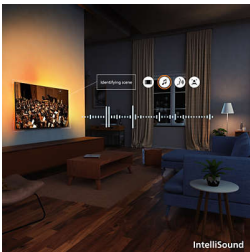

Форма. Функция. Страхотна стойност

Подобрете забавлението си с този елегантен 4K телевизор с HDR10+, оптимизиран за изкуствен интелект и завладяващ Dolby Atmos звук. Поддръжката за интелигентен дом Matter и бързата Titan OS правят контрола лесен, осигурявайки висока производителност и изключителна стойност.

4K LED телевизор с перфектни детайли

- 4K LED за ярки моменти и по-резки сцени
- Приближете се до детайла с Pixel Precise HD
- Разгърнати цветове и контраст с HDR10+

Ярка картина, кинематографичен звук

- Перфектен звук на телевизора, каквото и да гледате. IntelliSound Engine
- Заобиколени от звук с Dolby Atmos и DTS:X

Pixel Precise Ultra HD

Приближете. Изгубете се в детайлите. Това е прецизност, която надхвърля въображаемостта. С Ultra HD екран с прецизност до последния пиксел за рязкост и реалистични детайли той изпълва всеки момент със спиращи дъха преживявания.

HDR10+

Очаквайте повече детайли. Подобро качество на картината кадър по кадър. С по-голям акцент върху цветовете и контраста, тук дори най-тъмните моменти и най-ярките сцени стават по-ясни.

IntelliSound