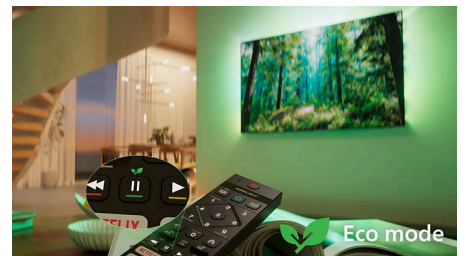

Екологичен дизайн

Устойчивостта се съчетава със стил. Този красиво изработен телевизор е проектиран с мисъл за планетата – от дистанционно управление, изработено от рециклирани пластмаси, до сертифицираната от FSC опаковка и брошури отпечатани на рециклирана хартия. С Еко режимът можете да намалите консумацията на енергия за всички съдържания и настройки с едно докосване.

EasyLink

EasyLink ви позволява да имате пълен контрол над вашия телевизор, саундбар и дори външни тунери Philips само с едно дистанционно управление. Изживейте безпроблемно и унифицирано управление. Край на жонглирането с множество дистанционни управления. Само гладко и свързано удобство всеки път.

HDR10+

IntelliSound

Dolby Atmos

TITAN OS

matter