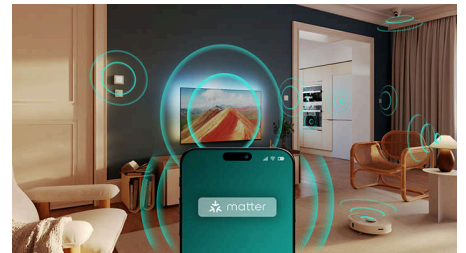

Съвместимост с Matter Smart Home

Съвместимостта с Matter Smart Home означава, че можете да управлявате телевизора си чрез приложението Matter Smart Home или да управлявате телевизора си с глас чрез устройства с Alexa или чрез смарт високоговорителите на Google. По този начин гласът ви може да намира филми, предавания, да получава препоръки и много други.