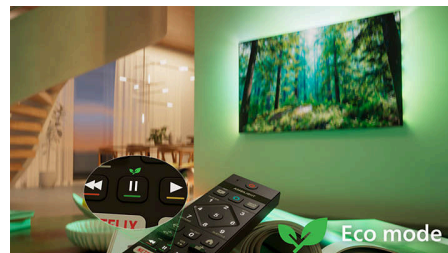

Ekologiškas dizainas

Tvarumas ir stilius. Šis gražiai pagamintas televizorius suprojektuotas atsižvelgiant į aplinkos apsaugą: nuo nuotolinio valdymo pulto, pagaminto iš perdirbto plastiko, iki FSC sertifikuotos pakuotės ir įdėklų, atspausdintų naudojant perdirbtą popierių. Ekologinis režimas vienu paspaudimu sumažina energijos suvartojimą visam turiniui ir nustatymams