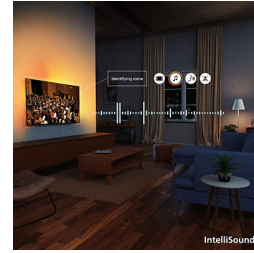

„IntelliSound“

Su mūsų „IntelliSound“ varikliu jūsų televizorius gali naudoti DI, kad užtikrintų geriausią įmanomą garsą! Nesvarbu, ar tai būtų laidos ir filmai, muzika ar daug kalbos turintis turinys, pvz., žinios, televizorius automatiškai optimizuos nustatymus. Nenorite naudoti DI? Taip pat galite rankiniu būdu pasirinkti iš anksto nustatytus garso stilius arba patys pritaikyti nustatymus.