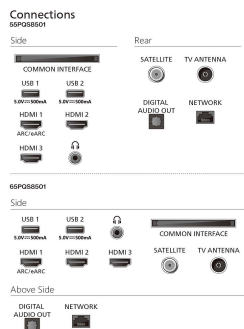

spustelėjimu, Perėjimas į nuotolinį valdymą,

Sistemos garso valdymas, Sistemos budėjimas

USB jungčių skaičius: 2

Prijungimas be laidų: „Wi-Fi“ 802.11ac, 2x2,

dviguba juosta, „Bluetooth 5.2“

HDCP 2.3: Taip, visose HDMI

HDMI ARC: Taip, naudojant HDMI1

HDMI 2.1 funkcijos: „eARC“ veikia su HDMI 1,

Veikia su „eARC“ / VRR / ALLM

„EasyLink 2.0“: Išorinis nustatymas per

televizoriaus NS, HDMI-CEC, skirtas „Philips“

televizoriui / kolonėlei

Palaikomos HDMI vaizdo funkcijos

Žaidimai: ALLM, HDMI KAD

HDR: Suderinama su HDR10+, HDR10, HLG

ES energijos suvartojimo kortelė

EPREL registracijos numeriai: 2606971

SDR energinė klasė: F

Ijungto režimo SDR energijos poreikis:

102 kWh/1000 h

HDR energinė klasė: G

Ijungto režimo HDR energijos poreikis:

133 kWh/1000 h

Elektros energijos suvartojimas veikiant

išjungties režimu: Netaikoma

Tinklo budėjimo režimas: 2,0 W

Maitinimas

Elektros energija: AC 100–240 V 50 / 60 Hz

Elektros energijos suvartojimas veikiant

budėjimo režimu: mažiau nei 0,5 W

Energijos taupymo funkcijos: Automatinio

išsijungimo laikmatis, Eko režimas, Šviesos jutiklis,

Išjungti paveikslėlius (radijas)

Priedai

Priedami priedai: 2 x AAA baterijos, Stalnis

stovas, Saugos instrukcijos ir teisinė informacija,

Trumpa instrukcija, Maitinimo laidas, Nuotolinis

valdymas

Konstrukcija

Televizoriaus spalvos: Matinis, juodas rėmelis

Stovo dizainas: Metalinis arkinis stovas

- Šio televizoriaus tam tikrų detalių sudėtyje, kur technologijos nesiūlo jokių alternatyvų pagal galiojančios Pavojingų medžiagų direktyvos išimties sąlygas, yra švino.
- Televizorius palaiko DVB „nemokamas transliacijas“. Gali būti nepalaikomi tam tikri DVB operatoriai. Naujausią sąrašą galima rasti internetinės „Philips“ palaikymo svetainės DUK skyrelyje. Kai kurie operatoriai reikalauja sąlyginės prieigos ir prenumeratos. Dėl papildomos informacijos kreipkitės į savo operatorių.
- „Smart TV“ programos prieinamumas priklauso nuo televizoriaus modelio ir šalies. Daugiau informacijos rasite apsilankę www.philips.com/smarttv
- „Philips“ televizoriaus nuotolinio valdymo programa ir susijusios funkcijos kiekviename televizoriaus modelyje ir šalyje skiriasi, taip pat priklauso nuo operatoriaus, išmaniojo įrenginio modelio ir OS. Daugiau informacijos rasite apsilankę www.philips.com/TVRemoteapp
- EPG ir realus programų rodymas (iki 8 dienų) priklauso nuo šalies ir transliuotojo.
- Reikalinga „Netflix“ prenumerata. Priklauso nuo sąlygų, pateiktų <https://www.netflix.com>
- „Amazon Prime“ veikia su pasirinktomis kalbomis ir šalimis.
- Transliacijos internetu paslaugos ant nuotolinio valdiklio priklauso nuo šalies. Žr. dėžėje esantį produktą.
- „Google Assistant“ pasiekiamas įvairiomis kalbomis ir skirtingose šalyse priklausomai nuo gaminio tipo.
- Valdymo balsu per televizorių funkcijos apimtis priklauso nuo šalies ir kalbos. Norėdami sužinoti naujausią informaciją, susisiekite su mūsų klientų aptarnavimo skyriumi.
- „Apple“ „AirPlay“ ir „Apple Home“ yra „Apple Inc.“ prekių ženklai, registruoti JAV ir kitose šalyse bei regionuose.