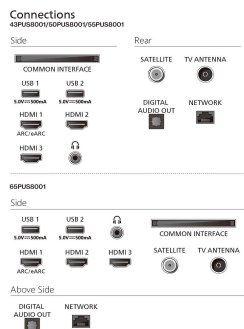

EasyLink 2,0: HDMI-CEC pre TV/SB Philips, Externé nastavenie prostredníctvom používateľského rozhrania TV

Podporované HDMI video funkcie

HDMI 1/2: HDMI 2.0

Hranie: ALLM

HDMI 3/4: HDMI 2.0

HDR: HDR10, Kompatibilný s formátom HDR10+, HLG

Energetická karta EÚ

Registračné čísla EPREL: 2607077

Energetická trieda pre SDR: F

Energetické nároky režimu prevádzky pre SDR:

77 Kwh/1000 h

Energetická trieda pre HDR: F

Príkion v režime zapnutia pre HDR:

76 Kwh/1000 h

Spotreba energie v režime vypnutia: n.a.

Pohotovostný režim pripojený k sieti: ≤ 2 W

Použitá panelová technológia: LED LCD

Prikon

Napájanie zo siete: AC 100 – 240 V, 50/60 Hz

Spotr. energie v pohotovostnom stave: $<0,5$ W

Funkcie úspory energie: Režim Eko, Časovač automatického vypnutia, Svetelný snímač, Vypnutie obrazu (pre rádio)

Príslušenstvo

Dodávané príslušenstvo: Dve batérie AAA,

Brožúrka s právnymi a bezpečnostnými informáciami, Diaľkové ovládanie, Napájací kábel (2m), Podstavec na stôl, Stručná príručka spustenia

Dizajn

Farby TV: Čierny matný rám

Konštrukcia stojana: Kovový čierny oblúkový stojan

Rozmery

Vzdialenosť medzi 2 stojanmi: 795 mm

Kompatibilné s nástennými držiakmi: 200 x 100 mm

Televízor bez stojana (Š x V x H): 1110,5 x 640 x 85,3 mm

Televízor so stojanom (Š x V x H): 1110,5 x 710,9 x 278,2 mm

Kartónov balenie (Š x V x H): 1210 x 750 x 125 mm

Hmotnosť televízora bez stojana: 8,22

Hmotnosť televízora so stojanom: 8,76