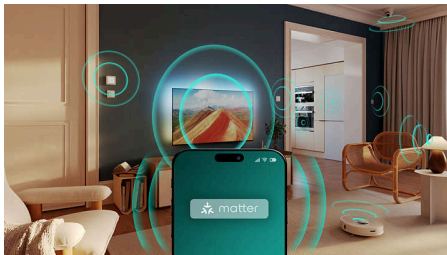

Hlavné prvky

Kompatibilné so štandardom Matter Smart Home

Kompatibilita so štandardom Matter Smart Home prináša bezproblémovú integráciu do existujúcej inteligentnej domácej siete. Ak chcete televízor ovládať z aplikácie Matter Smart Home alebo pomocou služieb hlasového ovládania, jednoducho stlačte tlačidlo na diaľkovom

ovládači a hovorte. Stmievajte svetlá. Nastavte si termostat. Dokonca zapnite televízor Philips s funkciou Ambilight. To všetko jediným príkazom.