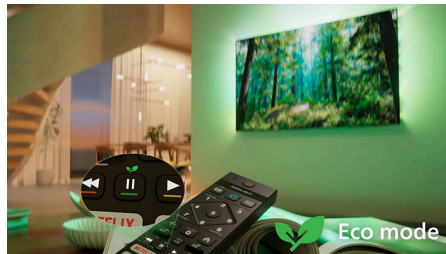

Udržateľné odborné znalosti

Udržateľnosť sa snúbi so štýlom. Tento krásne spracovaný televízor je navrhnutý s ohľadom na životné prostredie, od diaľkového ovládača

vyrobeného z recyklovaných plastov až po obaly s certifikáciou FSC a letáky vytlačené na recyklovanom papieri. Vďaka režimu Eco znížite spotrebu energie pri každom obsahu a nastaveniach jediným ťuknutím.

Easylink+

Easylink+ vám umožňuje plnú kontrolu nad televízorom Philips, soundbarom, slúchadlami a dokonca aj externými tunerami pomocou jediného diaľkového ovládača. Vychutnajte si bezproblémové a jednotné ovládanie. Už žiadne prehadzovanie viacerých diaľkových ovládačov. Len jednoduché a prepojené pohodlie pri každom použití.