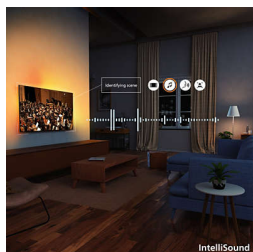

IntelliSound

Vďaka integrovanému nástroju IntelliSound engine môže váš televízor QLED využívať umelú inteligenciu, aby vám poskytol najlepší možný

zvuk! Či už ide o seriály a filmy, hudbu alebo obsah náročný na reč, ako sú správy, televízor automaticky optimalizuje nastavenia. Nechcete používať umelú inteligenciu? Prednastavené zvukové štýly môžete vybrať aj manuálne alebo si nastavenia prispôbiť sami.