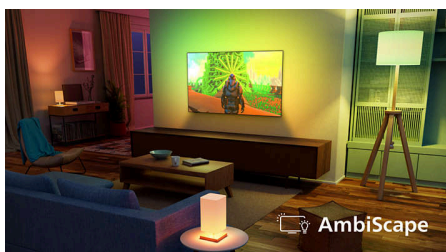

### AmbiScape

Vstúpte do novej dimenzie zábavy. AmbiScape rozširuje funkciu Ambilight za hranice televízora a synchronizuje sa s inteligentnými svetlami, čím premení vašu miestnosť na živé plátno. Vnímajte každú scénu, každý rytmus a každý okamih, keď vaše okolie reaguje v reálnom čase – a vŕhne vás hlbšie do zážitku.