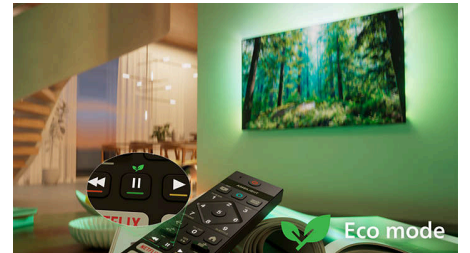

Okolju prijazna zasnova

Trajnost in slog. Ta čudovito izdelan televizor je zasnovan z mislijo na planet, od daljinskega upravljalnika iz reciklirane plastike do embalaže s potrdilom FSC ter priloženega gradiva, ki je natisnjeno na recikliranem papirju. Z ekološkim načinom Eco lahko zmanjšate porabo energije pri vseh vsebinah in nastavitvah z enim samim dotikom.

EasyLink+

EasyLink+ vam omogoča popoln nadzor nad televizorjem, soundbarom, slušalkami in celo zunanji sprejemniki Philips z enim daljinskim upravljalnikom. Preprosto in usklajeno upravljanje. Nič več prekladanja različnih daljinskih upravljalnikov. Zdaj je vse priročno povezano.