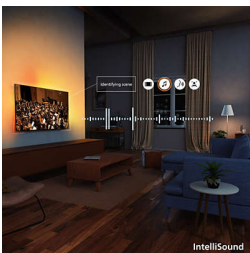

IntelliSound

Televizor je opremljen s tehnologijo IntelliSound, zato vam lahko z uporabo umetne inteligence vedno zagotavlja najboljši zvok. Bodisi da

gledate oddaje ali filme, vsebino z veliko govora, kot so novice, ali poslušate glasbo, televizor samodejno optimizira nastavitve. Ne želite uporabljati umetne inteligence? Ročno lahko izberete prednastavljene sloge zvoka ali pa nastavitve prilagodite sami.