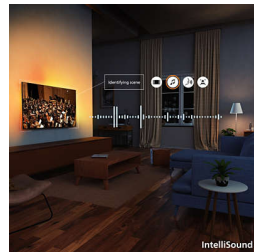

IntelliSound

Televizor je opremljen s tehnologijo IntelliSound, zato lahko z uporabo umetne inteligence vedno uživate v najboljšem zvoku. Bodisi da gledate

oddaje ali filme, vsebino z veliko govora, kot so novice, ali poslušate glasbo, televizor samodejno optimizira nastavitve. Ne želite uporabljati umetne inteligence? Ročno lahko izberete prednastavljene sloge zvoka ali pa nastavitve prilagodite sami.