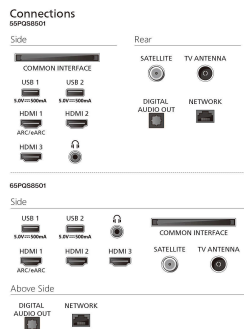

Specifikacije

Povezljivost

EasyLink 3,0

Število priključkov HDMI: 3

Značilnosti tehnologije HDMI: 4K, Avdio povratni kanal

EasyLink (HDMI-CEC): Predvajanje z enim dotikom, Prenos ukazov z daljinskega upravljalnika, Nadzor zvoka sistema, Stanje pripravljenosti sistema

Število priključkov USB: 2

Brezžična povezava: Wi-Fi 802.11ac, 2 x 2, dvopasovni, Bluetooth 5,2

HDCP 2.3: Da za vse HDMI

HDMI ARC: Da, na HDMI1

Funkcije HDMI 2.1: eARC na HDMI 1, Podpora za eARC/VRR/ALLM

EasyLink 2.0: HDMI-CEC za Philipsov TV/SB,

Zunanja nastavitvev prek uporabniškega vmesnika televizorja

Podprte funkcije videa HDMI

Igranje iger: ALLM, HDMI VRR

HDR: HLG, Združljivo s HDR10+, HDR10

Napajanje

Omrežno napajanje: AC 100–240 V 50/60 Hz

Poraba energije v stanju pripravljenosti: manj kot 0,5 W

Funkcije varčevanja z energijo: Časovnik za samodejni izklop, Svetlobni senzor, Način Eco, Izklop slike (za radio)

Dodatki

Priložena dodatna oprema: 2 bateriji AAA, Brošura s pravnimi in varnostnimi informacijami, Daljinski upravljalnik, Namizno stojalo, Napajalni kabel, vodnik za hiter začetek

Dimenzije

Razdalja med 2 stojaloma: 795 mm

Združljiv s stenskim nosilcem: 200 x 100 mm

Televizor brez stojala (Š x V x G): 1111 x 640 x 88 mm

Televizor s stojalom (Š x V x G): 1111 x 711 x 278 mm

Teža televizorja brez stojala: 8,22 kg

Teža televizorja s stojalom: 8,79 kg

Teža z embalažo: 11,91 kg

- Ta televizor vsebuje svinec samo v določenih delih ali komponentah, kjer uporaba druge snovi ni mogoča v skladu z obstoječimi izjemami direktive RoHS.
- Televizor podpira sprejem DVB za nekodirane kanale. Določeni operaterji DVB mogoče niso podprti. Posodobljen seznam si lahko ogledate med pogostimi vprašanji na Philipsovi spletni strani za podporo. Nekateri operaterji zahtevajo pogojni dostop in naročnino. Za več informacij se obrnite na operaterja.
- Razpoložljivost aplikacije Smart TV se razlikuje glede na model televizorja in državo. Več podrobnosti si oglejte na spletni strani: www.philips.com/smarttv
- Aplikacija Philips TV Remote in povezane funkcije se razlikujejo glede na model televizorja, državo, ponudnika storitev, model pametne naprave in OS. Več podrobnosti si oglejte na spletni strani: www.philips.com/TVRemoteapp
- Elektronski programski vodnik in dejanska vidljivost (do 8 dni) sta odvisna od države in operaterja.
- Potrebna je naročnina na Netflix. Veljajo pogoji na <https://www.netflix.com>.
- Amazon Prime je na voljo v izbranih jezikih in državah.
- Gumb za medijske storitve OTT na daljinskem upravljalniku se v različnih državah razlikuje. Oglejte si dejanski izdelek v paketu.
- Pomočnik Google je na voljo v različnih jezikih in državah glede na posamezne vrste izdelkov.
- Obseg storitev glasovnega upravljanja prek televizorja je odvisna od države in jezika. Za najnovejšo informacije se obrnite na našo podporo strankam.
- * Apple, AirPlay in Apple Home so blagovne znamke družbe Apple Inc., registrirane v ZDA ter drugih državah in regijah.