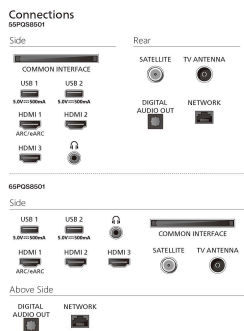

Zasnova

Barve televizorja: Mat črn rob

Zasnova stojala: Kovinsko črno lokasto stojalo

Dimenzije

Razdalja med 2 stojaloma: 795 mm

Združljiv s stenskim nosilcem: 200 x 100 mm

- * Ta televizor vsebuje svinec samo v določenih delih ali komponentah, kjer uporaba druge snovi ni mogoča v skladu z obstoječimi izjemami direktive RoHS.
- * Televizor podpira sprejem DVB za nekodirane kanale. Določeni operaterji DVB mogoče niso podprti. Posodobljen seznam si lahko ogledate med pogostimi vprašanji na Philipsovi spletni strani za podporo. Nekateri operaterji zahtevajo pogojni dostop in naročnino. Za več informacij se obrnite na operaterja.
- * Razpoložljivost aplikacije Smart TV se razlikuje glede na model televizorja in državo. Več podrobnosti si oglejte na spletni strani: www.philips.com/smarttv
- * Aplikacija Philips TV Remote in povezane funkcije se razlikujejo glede na model televizorja, državo, ponudnika storitev, model pametne naprave in OS. Več podrobnosti si oglejte na spletni strani: www.philips.com/TVRemoteapp
- * Elektronski programski vodnik in dejanska vidljivost (do 8 dni) sta odvisna od države in operaterja.
- * Potrebna je naročnina na Netflix. Veljajo pogoji na <https://www.netflix.com>.
- * Amazon Prime je na voljo v izbranih jezikih in državah.
- * Gumb za medijske storitve OTT na daljinskem upravljalniku se v različnih državah razlikuje. Oglejte si dejanski izdelek v paketu.
- * Pomočnik Google je na voljo v različnih jezikih in državah glede na posamezne vrste izdelkov.
- * Obseg storitev glasovnega upravljanja prek televizorja je odvisna od države in jezika. Za najnovejšo informacije se obrnite na našo podporo strankam.
- * * Apple, AirPlay in Apple Home so blagovne znamke družbe Apple Inc., registrirane v ZDA ter drugih državah in regijah.