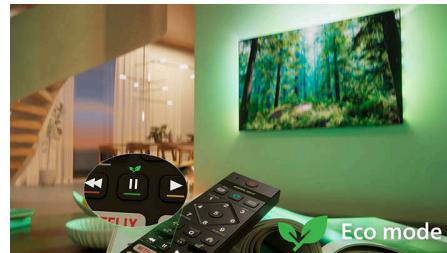

Okolju prijazna zasnova

Trajnost in slog. Ta čudovito izdelan televizor je zasnovan z mislijo na planet, od daljinskega upravljalnika iz reciklirane plastike do embalaže s potrdilom FSC ter priloženega gradiva, ki je natisnjeno na recikliranem papirju. Z ekološkim načinom Eco lahko zmanjšate porabo energije pri vseh vsebinah in nastavitvah z enim samim dotikom.