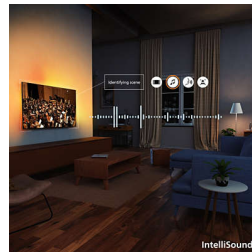

4K QLED

Žive barve. Izjemno ostri prizori. To so barve Quantum Dot v najboljšem sijaju. S 4K (UHD) se zaslon prilagodi vsem formatom HDR. V vsakem izjemnem trenutku, svetlem ali temnem, predvajanem ali pretakanem, lahko odkrijete vse podrobnosti posameznih prizorov.

Pixel Precise Ultra HD

Približajte. Izgubite se v podrobnostih. Neverjetna natančnost. Zaslon Pixel Precise Ultra HD za ostrino in realistične podrobnosti. Vsak trenutek vam prinaša osupljivo doživetje.

HDR10+

Izkusite več podrobnosti. Boljšo kakovost slike v vsakem kadru. Zaradi bolj poudarjenih barv in kontrasta so tudi najtemnejši trenutki in najsvetlejši prizori jasnejši.

IntelliSound

Vstopite v novo dimenzijo razvedrila. AmbiScape razširi Ambilight onkraj zaslona, saj ga sinhronizira s pametnimi sijalkami in vaš prostor

spremeni v filmsko platno. Občutite vsak prizor, vsako noto in vsak trenutek, medtem ko se vaša okolica odziva v realnem času in vas ponese še bolj v središče dogajanja.

Dolby Atmos in DTS:X

Dolby Atmos prinaša natanko tak zvok, kot si ga je zamislil režiser, medtem ko DTS:X ustvarja 3D-doživetje zvoka, kot bi se dejansko nahajali v središču dogajanja. Takšna dodatna razsežnost zvoka prinaša pristnejše doživetje vsebin naravnost v vaš dom.