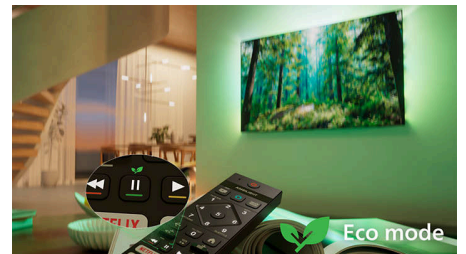

עיצוב סביבתי

קיימות פוגשת סגנון. טלוויזיה זו, המעוצבת באופן יפהפה, תוכננה מתוך מחשבה על כדור הארץ, החל משלט רחוק שיוצר מפלסטיק ממוחזר, דרך אריזה עם ועד לעלוני מידע שהודפסו על נייר ממוחזר. FSC אישור תוכלו להפחית את צריכת האנרגיה בכל עם מצב התוכן וההגדרות בלחיצה אחת.