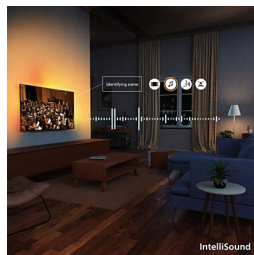

IntelliSound

כדי לספק AI-מאפשר להשתמש ב IntelliSound מנוע את הצליל הטוב ביותר! בין אם מדובר בתוכניות וסרטים, מוזיקה או תוכן עם הרבה דיבור כמו חדשות הטלוויזיה תמטב את ההגדרות באופן אוטומטי. לא אפשר גם לבחור סגנונות צליל AI-רצים להשתמש ב קבועים מראש באופן ידני או להתאים את ההגדרות בעצמכם.