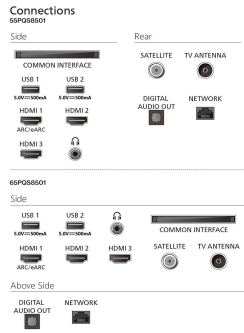

Specifications

קישוריות

EasyLink 3.0: כן

HDMI מספר חיבורי: 3

ערוץ אודיו חוזר, HDMI: 4K, תכונות

הקרנה בניגעה אחת, שלט: EasyLink (HDMI-CEC)

רחוק עובר דרך, בקרת שמע של המערכת, מערכת

במצב המתנה

USB: 2 מספר שקעי

פס, כפול, Wi-Fi 802.11ac, 2x2, חיבור אלחוטי

Bluetooth 5.2

HDMI 2.3: כן בכל

HDMI ARC: כן ב-HDMI1

תמיכה ב, HDMI 1, eARC

eARC/ VRR/ ALLM

EasyLink 2.0: TV UI, הגדרות חיצוניות באמצעות

HDMI-CEC עבור Philips TV/SB

נתמכות HDMI תכונות וידאו של

ALLM, HDMI VRR משחקים

HDR: HDR10, HLG +HDR10, תואמת

EU כרטיס אנרגיה

EPREL: 2606971 מספרי רישום

SDR- סיווג אנרגיה ל

1000/ שעות kWh: SDR- מצב דרישת מתח ל

G: HDR- סיווג אנרגיה ל

1000/ שעות kWh: HDR- מצב דרישת מתח ל

N.A.: צריכת חשמל במצב כבוי

W מצב המתנה ברשת: 2.0

חשמל

240-100 וולט, הרץ 50/60, רשת AC: רשת החשמל

W צריכת חשמל במצב המתנה: פחות מ-0.5

תכונות חיסכון בחשמל: טיימר כיבוי אוטומטי, מצב

חסכוני, חיישן אור, השתקת תמונה (לרדיו)

אביזרים

מעמד למשטח, AAA X 2 אביזרים כלולים: סוללות

השולחן, חוברת על היבטי בטיחות וחוק, מדריך התחלה

מהירה, כבל חשמל, שלט רחוק

עיצוב

צבעים בטלוויזיה: מסגרת מט שחורה

עיצוב המעמד: מעמד קשת שחור מתכתי

מידות

המרחק בין 2 מעמדים: 1252 מ"מ

300 מ"מ x מא מתאים להתקנה על קיר: 400

x 1446 (עומק x גובה x רוחב) טלוויזיה ללא מעמד

90 מ"מ x 829

x 1446 x 899 (עומק x גובה x רוחב) יחידה ראשית

311 מ"מ

x 1600 x 974 (עומק x גובה x רוחב) קרטון אריזה

155 מ"מ

רוחב טלוויזיה ללא מעמד: 14.96 ק"ג

רוחב טלוויזיה עם מעמד: 15.49 ק"ג

משקל כולל אריזה: 22.89 ק"ג