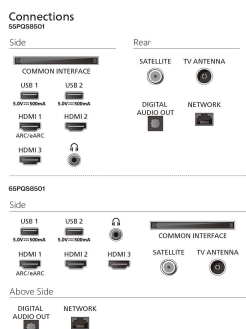

Поддържани HDMI видео функции

Игри: ALLM, HDMI VRR

HDR: Съвместим с HDR10+, HDR10, HLG

Енергиен етикет на ЕС

EPREL регистрационни номера: 2606971

Енергиен клас за SDR: F

Потребление на енергия във включен режим за SDR: 102 Kwh/1000 ч

Енергиен клас за HDR: G

Потребление на енергия във включен режим за HDR: 133 Kwh/1000 ч

Консумирана мощност в режим изключено: няма данни

Режим на готовност в мрежа: 2,0 W

Захранване

Мрежово захранване: Променлив ток 100 – 240 V, ~50/60 Hz

Мощност на потребление в режим на готовност: по-малко от 0,5 W

Функции за пестене на електроенергия:

Автоматичен таймер за изключване, ЕКО режим, Светлинен сензор, Изключване на образа (за радио)

Акcesoари

Акcesoари в комплекта: 2 бр. батерии тип AAA, Настолна стойка, Брошура за правни въпроси и безопасност, Ръководство за бърз старт, Захранващ кабел, Дистанционно управление

Дизайн

Цветове на телевизора: Козметичен панел в матово черно

Дизайн на стойка: Извита стойка в металическо черно

Размери

Разстояние между 2 стойки: 1252 мм

Може да се монтира на конзола за стена: 400 x 300 мм

Телевизор без стойка (Ш x В x Д): 1446 x 829 x 90 мм

Телевизор със стойка (Ш x В x Д): 1446 x 899 x 311 мм

Картонена опаковка (Ш x В x Д): 1600 x 974 x 155 мм

Тегло на телевизора без стойка: 14,96 kg

Тегло на телевизора със стойка: 15,49 kg

Тегло с опаковката: 22,89 kg

* Само определени части или компоненти на този телевизор съдържат олово, когато няма технически алтернативи съгласно съществуващите клаузи за освобождаване на Директивата RoHS (Директива на Европейската общност за ограничение на използването на вредни вещества).

* Телевизорът поддържа приемане на DVB за предавания със свободен ефирен достъп. Възможно е определени DVB оператори да не се поддържат. Актуализиран списък може да бъде намерен в раздела с често задавани въпроси на уебсайта за поддръжка на Philips. За някои оператори се изисква модул за условен достъп и абонамент. Обърнете се към вашия оператор за повече информация.

* Наличността на приложението Smart TV се различава от модела на телевизора и държавата. За повече информация посетете: www.philips.com/smarttv

* Приложението Philips TV Remote и свързаните с него функции зависят от модела телевизор, оператора и държавата, както и от модела смарт устройство и неговата операционна система. За повече информация посетете: www.philips.com/TVRemoteapp

* EPG и действителният обхват на програмите (до 8 дни) зависи от държавата и оператора.

* Изисква се абонамент за Netflix. Обект на условия на <https://www.netflix.com>

* Amazon Prime е налично за избрани езици и държави.

* Бутон отгоре за мултимедийни услуги на дистанционното управление е различен за всяка държава. Моля, вижте действителния продукт в кутията.

* Google Assistant е достъпен на различни езици и държави според типа на продукта.

* Обхватът на услугите за гласово управление се различават в зависимост от държавата и езика. За най-нова информация, моля, свържете се с отдела за обслужване на клиенти.

* * Apple, AirPlay и Apple Home са търговски марки на Apple Inc., регистрирани в САЩ и други държави и региони.