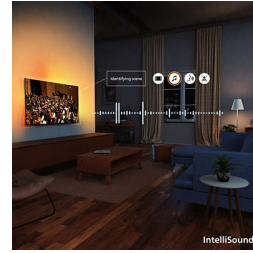

IntelliSound

С нашия процесор IntelliSound можете да използвате изкуствен интелект, за да получите най-добрия възможен звук! Независимо дали става въпрос за предавания и филми, музика, или съдържание с много реч, като например новини, телевизорът автоматично ще оптимизира настройките. Не искате да използвате изкуствен интелект? Можете също така да изберете предварително зададени стилове на звука ръчно или да персонализирате настройките сами.