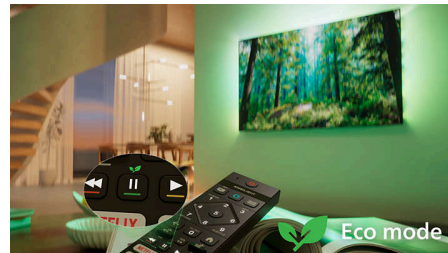

Екологичен дизайн

Устойчивостта се съчетава със стил. Този красиво изработен телевизор е проектиран с мисъл за планетата – от дистанционно управление, изработено от рециклирани пластмаси, до сертифицираната от FSC опаковка и брошури, отпечатани на рециклирана хартия. С Еко режима можете да намалите консумацията на енергия за всички съдържания и настройки с едно докосване