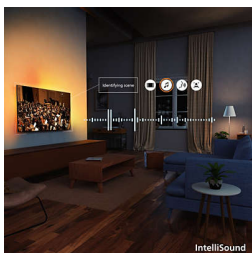

IntelliSound

Vďaka integrovanému nástroju IntelliSound engine môže váš televízor využívať umelú inteligenciu, aby vám poskytol najlepší možný

zvuk! Či už ide o seriály a filmy, hudbu alebo obsah náročný na reč, ako sú správy, televízor automaticky optimalizuje nastavenia. Nechcete používať umelú inteligenciu? Prednastavené zvukové štýly môžete vybrať aj manuálne alebo si nastavenia prispôsobiť sami.