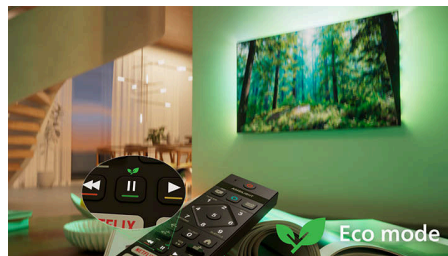

Ekologický dizajn

Udržateľnosť sa snúbi so štýlom. Tento krásne spracovaný televízor je navrhnutý s ohľadom na životné prostredie, od diaľkového ovládača vyrobeného z recyklovaných plastov až po obaly s certifikáciou FSC a letáky vytlačené na recyklovanom papieri. Vďaka režimu Eco znížite spotrebu energie pri každom obsahu a nastaveniach jediným ťuknutím.

EasyLink+

EasyLink+ vám umožňuje plnú kontrolu nad televízorom Philips, soundbarom, slúchadlami a dokonca aj externými tunerami pomocou jediného diaľkového ovládača. Vychutnajte si bezproblémové a jednotné ovládanie. Už žiadne prehadzovanie viacerých diaľkových ovládačov. Len jednoduché a prepojené pohodlie pri každom použití.

HDR10+

IntelliSound

Dolby Atmos

TITAN OS

matter