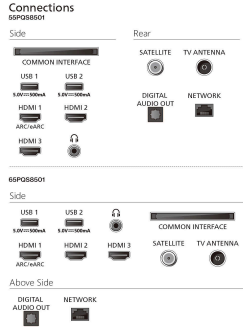

USB sayısı: 2

Kablosuz bağlantı: Wi-Fi 802.11ac, 2x2, Çift bant, Bluetooth 5.2

HDCP 2.3: Evet, tüm HDMI'larda

HDMI ARC: HDMI1'de bulunur

HDMI 2.1 özellikleri: HDMI 1 üzerinden eARC, EARC / VRR / ALLM desteklenir

EasyLink 2.0: TV arayüzü üzerinden harici ayar, Philips TV/SB için HDMI-CEC

Desteklenen HDMI video özellikleri

Oyun: ALLM, HDMI VRR

HDR: HDR10+ Uyumlu, HDR10, HLG

AB Enerji kartı

EPREL kayıt numaraları: 2606971

SDR için enerji sınıfı: F

SDR için açık mod güç talebi: 102 Kwh/1000 sa

HDR için enerji sınıfı: G

HDR için açık mod güç talebi: 133 Kwh/1000 sa

Kapalı mod güç tüketimi: geçersiz

Ağa bağlı bekleme modu: 2,0 W

Güç

Şebeke elektriği: AC 100-240 V 50/60 Hz

Bekleme modunda güç tüketimi: 0,5 W'tan daha az

Güç Tasarrufu Özellikleri: Otomatik kapama zamanlayıcı, Eco modu, Işık sensörü, Görüntü dondurma (radyo için)

Aksesuarlar

Birlikte verilen aksesuarlar: 2 adet AAA Pil, Masa üstü stant, Yasal bilgiler ve güvenlik broşürü, Hızlı başlangıç kılavuzu, Güç kablosu, Uzaktan Kumanda

Tasarım

TV'nin renkleri: Mat siyah çerçeve

Stant tasarımı: Metal siyah kemerli stant

Boyutlar

2 stant arasındaki mesafe: 1252 mm

Duvara montaja uyumlu: 400 x 300 mm

Stantsız olarak TV (G x Y x D): 1446 x 829 x 90 mm

Stantla birlikte TV (G x Y x D): 1446 x 899 x 311 mm

Ambalaj kutusu (G x Y x D): 1600 x 974 x 155 mm

TV'nin stantsız ağırlığı: 14,96 kg

TV'nin stantlı ağırlığı: 15,49 kg

Ambalajla birlikte ağırlık: 22,89 kg

- Bu televizyon sadece teknoloji alternatiflerinin olmadığı belirli parçalar veya bileşenlerde, RoHS Yönergesi maddeleri altında mevcut muafiyet ile uyumluluk gösteren oranda kurşun içerir.
- TV, "Ücretsiz" yayınlar için DVB alımını destekler. Bazı DVB operatörleri desteklenmeyebilir. Güncel liste Philips destek web sitesinin SSS bölümünde bulunabilir. Bazı operatörler için Koşullu Erişim ve abonelik gerekmektedir. Daha fazla bilgi için operatörünüze başvurun.
- Smart TV uygulamasının kullanılabilirliği TV modeli ve ülkeye göre farklılık gösterir. Daha fazla bilgi için lütfen şu adresi ziyaret edin: www.philips.com/smarttv
- Philips TV Remote uygulaması ve ilgili işlevler TV modeli, operatör ve ülkenin yanı sıra akıllı cihazın modeli ve işletim sistemine göre farklılık gösterir. Daha fazla bilgi için lütfen şu adresi ziyaret edin: www.philips.com/TVRemoteapp
- EPG ve gerçek görünürlük (8 güne kadar) ülkeye ve operatöre bağlıdır.
- Netflix aboneliği gereklidir ve <https://www.netflix.com> adresinde belirtilen koşullara tabidir
- Amazon Prime, belirli dillerde ve ülkelerde kullanılabilir.
- Uzaktan kumandadaki üst düzey medya hizmetleri düğmesi ülkeden ülkeye farklılık gösterir. Lütfen kutudaki asıl ürüne bakın.
- Google Asistan, ürün türlerine göre farklı dillerde ve ülkelerde mevcuttur.
- TV aracıyla sesli kontrol hizmetlerinin kapsamı ülkeye ve dile göre değişiklik gösterir. En son bilgiler için lütfen müşteri hizmetleri bölümümüzle iletişime geçin.
- *Apple, AirPlay ve Apple Home; Apple Inc. şirketinin ABD ve diğer ülkelerdeki ve bölgelerdeki tescilli ticari markalarıdır.