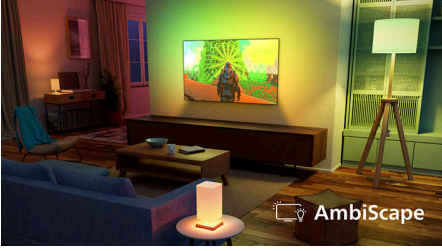

## AmbiScape

Yeni bir eğlence boyutuna adım atın. AmbiScape, akıllı aydınlatmalarınızla senkronize olup odanızı canlı bir tuvale dönüştürür ve Ambilight'ı televizyonun ötesine taşır. Etrafınızdaki ışıklar gerçek zamanlı olarak tepki verirken her sahneyi, her ritmi ve her anı hissedersiniz ve daha derinlemesine bir deneyim yaşarsınız.