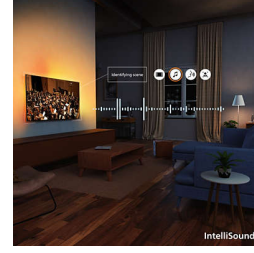

IntelliSound

Dahili IntelliSound motorumuzla mümkün olan en iyi sesi almak için yapay zekayı kullanabilirsiniz! Hem program, film ve müziklerde hem de haberler gibi konuşma ağırlıklı içeriklerde TV, ayarları otomatik olarak optimize eder. Yapay zeka kullanmak istemiyor musunuz? Ayrıca önceden ayarlanmış ses stillerini manuel olarak seçebilir veya ayarları kendiniz özelleştirebilirsiniz.