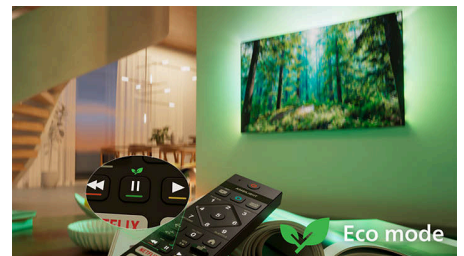

Екологичен дизайн

Устойчивостта се съчетава със стил. Този красиво изработен телевизор е проектиран с мисъл за планетата – от дистанционно управление, изработено от рециклирани пластмаси, до сертифицираната от FSC опаковка и брошури отпечатани на рециклирана хартия. С Еко режимът можете да намалите консумацията на енергия за всички съдържания и настройки с едно докосване.

EasyLink

EasyLink ви позволява да имате пълен контрол над вашия телевизор, саундбар и дори външни тунери Philips само с едно дистанционно управление. Изживейте безпроблемно и унифицирано управление. Край на жонглирането с множество дистанционни управления. Само гладко и свързано удобство всеки път.

HDR10+

IntelliSound

Dolby Atmos

TITAN OS

matter