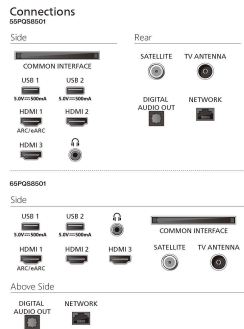

Specifications

קישוריות

EasyLink 3.0: כן

HDMI מספר חיבורי: 3

ערוץ אודיו חוזר, HDMI: 4K, תכונות

הקרנה בניגעה אחת, שלט: EasyLink (HDMI-CEC)

רחוק עובר דרך, בקרת שמע של המערכת, מערכת

במצב המתנה

USB מספר שקעי: 2

Wi-Fi 802.11 ac 2x2, פס כפול

Bluetooth 5.2

HDMI כן בכל: HDCP 2.3

HDMI-ARC: HDMI-כן ב

תמיכה ב, HDMI 1, HDMI 2.1: eARC

eARC/VRR/ALLM

Philips TV/SB, EasyLink 2.0: HDMI-CEC עבור

TV UI הגדרות חיצוניות באמצעות

תמיכות HDMI תכונות וידאו של

משחקים: ALLM, HDMI VRR

HDR: HLG, HDR10, HDR10+

חשמל

רשת החשמל: AC, הרץ 50/60, וולט, 100-240

W צריכת חשמל במצב המתנה: פחות מ-0.5

תכונות חיסכון בחשמל: טיימר כיבוי אוטומטי, חיישן

אור, מצב חסכוני, השתקת תמונה (לרדיו)

אביזרים

חוברת על היבטי, AAA X 2 אביזרים כלולים: סוללות

בטיחות וחוק, שלט רחוק, מעמד למשטח השולחן, כבל

חשמל, מדריך התחלה מהירה

מידות

המרחק בין 2 מעמדים: 795 מ"מ

100 מ"מ מאתמלים להתקנה על קיר: 200

1111 x (עומק x גובה x רוחב) טלוויזיה ללא מעמד

88 מ"מ x 640

1111 x 711 x (עומק x גובה x רוחב) יחידה ראשית

278 מ"מ

רוחב טלוויזיה ללא מעמד: 8.22 ק"ג

רוחב טלוויזיה עם מעמד: 8.79 ק"ג

משקל כולל אריזה: 11.91 ק"ג

- על פי סעיפי הפטור הקיימים לפי ההנחיה הדנה בהגבלת חומרים טלוויזיה זו מכילה עופרת רק בחלקים וברכיבים, מסוכנים (RoHS) מסוכנים מסוימים שבעבורם לא קיימות חלופות טכנולוגיות לצורך שידור ללא קידוד - "חופשי DVB הטלוויזיה תומכת בקליטת DVB ייתכן שלא תהיה תמיכה במפעילי (Free to Air) "לאוויר" ספציפיים. רשימה מעודכנת ניתן למצוא בפרק "שאלות נפוצות באתר התמיכה של פיליפס. לגבי מפעילים מסוימים, תיירש (FAQ) ומינוי. פנו למפעיל לקבלת (Conditional Access) גישה מותנית מידע נוסף
- משתנים לפי דגם טלוויזיה Smart TV המבצעים של אפליקציות ומדינה. פרטים נוספים אפשר למצוא בכתובת www.philips.com/smarttv
- של פיליפס והפונקציות הקשורות בה TV Remote אפליקציות משתנות בהתאם לדגם הטלוויזיה, המפעיל והמדינה וכן לפי דגם המכשיר החכם ומערכת ההפעלה שלו. פרטים נוספים אפשר למצוא בכתובת www.philips.com/TVRemoteapp
- EPG בפורעל (עד 8 ימים) בהתאם למדינה ולמפעיל EPG
- בכפוף לתנאים, בכתובת Netflix. דרוש מינוי <https://www.netflix.com>
- זמינה בשפות ומדינות נבחרות Amazon Prime
- בשלט הרחוק (OTT) כפתור שירותי הזרמה באמצעות האינטרנט ישנתנה בהתאם למדינות. יש לעיין במוצר שהגיע בפועל בתוך הקופסה
- זמין בשפות שונות ובמדינות ספציפיות בהתאם Google Assistant
- לטובי המוצרים
- טווח השימוש בבקרה הקולית עשוי להשתנות בהתאם למדינה ולשפה. למידע העדכני ביותר, ניתן ליצור קשר עם שירות הלקוחות שלנו.
- Apple, AirPlay I-Apple Home הם סימנים מסחריים של Apple Inc, רשומים בארה"ב, במדינות אחרות ובאזורים אחרים.