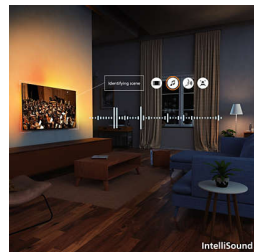

IntelliSound

כדי לספק AI-מאפשר להשתמש ב IntelliSound מנוע את הצליל הטוב ביותר! בין אם מדובר בתוכניות, וסרטים, מוזיקה או תוכן עם הרבה דיבור כמו חדשות

הטלוויזיה תמטב את ההגדרות באופן אוטומטי. לא אפשר גם לבחור סגנונות צליל AI-רוצים להשתמש ב קבועים מראש באופן ידני או להתאים את ההגדרות בעצמכם.