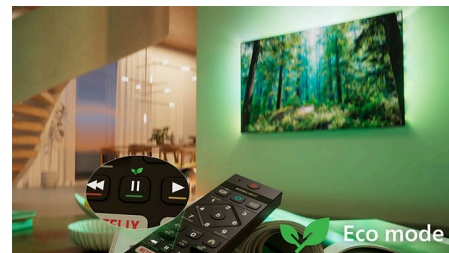

Ekologický dizajn

Udržateľnosť sa snúbi so štýlom. Tento krásne spracovaný televízor je navrhnutý s ohľadom na životné prostredie, od diaľkového ovládača vyrobeného z recyklovaných plastov až po obaly s certifikáciou FSC a letáky vytlačené na recyklovanom papieri. Vďaka režimu Eco znížite spotrebu energie pri každom obsahu a nastaveniach jediným ťuknutím