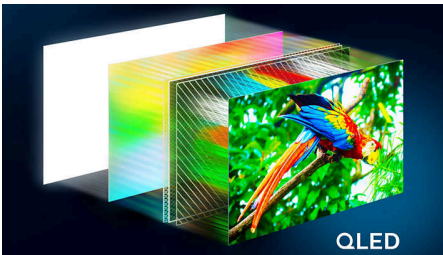

4K QLED

Živé farby. Mimoriadne ostré scény. Žiarivosť farieb zaistená kvantovými bodkami. Vďaka rozlíšeniu 4K (UHD) sa prispôsobí všetkým

formátom HDR. V každom neuveriteľnom okamihu, tmavom aj svetlom, pri hraní aj streamovaní, si užijete každý detail a každú scénu.