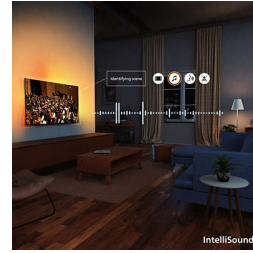

4K QLED

Živé farby. Mimoriadne ostré scény. Žiarivosť farieb zaistená kvantovými bodkami. Vďaka rozlíšeniu 4K (UHD) sa prispôsobí všetkým

formátom HDR. V každom neuveriteľnom okamihu, tmavom aj svetlom, pri hraní aj streamovaní, si užijete každý detail a každú scénu.

HDR10+

Očakávajte viac detailov. Zlepšená kvalita obrazu snímku po snímke. Vďaka väčšiemu dôrazu na farby a kontrast sú aj tie najtmavšie momenty a najjasnejšie scény zreteľnejšie.

IntelliSound

Vďaka integrovanému nástroju IntelliSound engine môžete využívať umelú inteligenciu, aby vám poskytla najlepší možný zvuk! Či už ide o seriály a filmy, hudbu alebo obsah náročný na reč, ako sú správy, televízor automaticky optimalizuje nastavenia. Nechcete používať umelú inteligenciu? Prednastavené zvukové štýly môžete vybrať aj manuálne alebo si nastavenia prispôbiť sami.