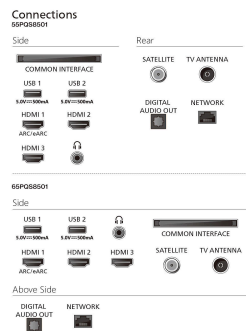

Spotr. energie v pohotovostnom stave: menej ako 0,5 W

Funkcie úspory energie: Časovač automatického vypnutia, Režim Eko, Svetelný snímač, Vypnutie obrazu (pre rádio)

Príslušenstvo

Dodávané príslušenstvo: Dve batérie AAA,

Podstavec na stôl, Brožúrka s právnymi a bezpečnostnými informáciami, Stručná príručka spustenia, Sieťový napájací kábel, Diaľkové ovládanie

Dizajn

Farby TV: Čierny matný rám

Konštrukcia stojana: Kovový čierny oblúkový stojan