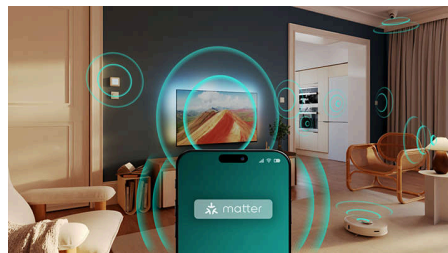

Združljiv z aplikacijo Matter Smart Home

Združljivost z aplikacijo Matter Smart Home pomeni, da lahko televizor upravljate z aplikacijo ali glasovnim upravljanjem prek naprav, ki podpirajo Alexa, ali prek pametnih zvočnikov Google. Tako lahko z besedami poiščete filme, oddaje, prejimate priporočila in še veliko več.