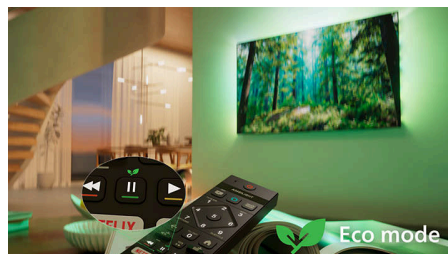

Okolju prijazna zasnova

Trajnost in slog. Ta čudovito izdelan televizor je zasnovan z mislijo na planet, od daljinskega upravljalnika iz reciklirane plastike do embalaže s potrdilom FSC ter priloženega gradiva, ki je natisnjeno na recikliranem papirju. Z ekološkim načinom Eco lahko zmanjšate porabo energije pri vseh vsebinah in nastavitvah z enim samim dotikom.

EasyLink

EasyLink vam omogoča popoln nadzor nad televizorjem, soundbarom in celo zunanji sprejemniki Philips z enim daljinskim upravljalnikom. Preprosto in usklajeno upravljanje. Nič več prekladanja različnih daljinskih upravljalnikov. Zdaj je vse priročno povezano.