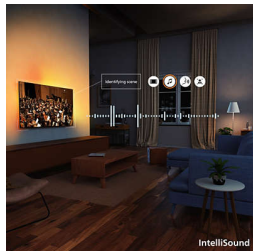

## 4K QLED

Žive barve. Izjemno ostri prizori. To so barve Quantum Dot v najboljšem sijaju. S 4K (UHD) se zaslon prilagodi vsem formatom HDR. V vsakem izjemnem trenutku, svetlem ali temnem, predvajanem ali pretakanem, lahko odkrijete vse podrobnosti posameznih prizorov.

## Pixel Precise Ultra HD

Približajte. Izgubite se v podrobnostih. Neverjetna natančnost. Zaslon Pixel Precise Ultra HD za ostrino in realistične podrobnosti. Vsak trenutek vam prinaša osupljivo doživetje.

## HDR10+

Izkusite več podrobnosti. Boljšo kakovost slike v vsakem kadru. Zaradi bolj poudarjenih barv in kontrasta so tudi najtemnejši trenutki in najsvetlejši prizori jasnejši.

## IntelliSound

Vstopite v novo dimenzijo razvedrila. AmbiScope razširi Ambilight onkraj zaslona, saj ga sinhronizira s pametnimi sijalkami in vaš prostor spremeni v filmsko platno. Občutite vsak prizor, vsako noto in vsak trenutek, medtem ko se vaša okolica odziva v realnem času in vas ponese še bolj v središče dogajanja.