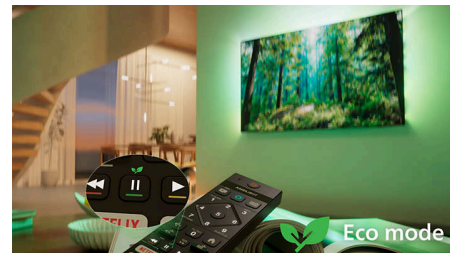

Design ecologic

Sustenabilitatea întâlnește stilul. Acest televizor conceput frumos este proiectat ținând cont de planetă, de la o telecomandă din materiale plastice reciclate la ambalaje certificate FSC și inserții imprimate pe hârtie reciclată. Modul Eco reduce consumul de energie pentru tot conținutul și setările printr-o singură atingere.

EasyLink+

EasyLink+ îți oferă control complet asupra televizorului Philips, soundbarului, căștilor și chiar asupra tunerelor externe, cu o singură telecomandă. Bucură-te de o experiență unificată și fără întreruperi. Fără să mai jonglezi cu mai multe telecomenzi. Doar confort simplu și conectat, de fiecare dată.