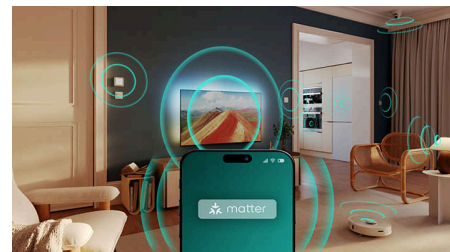

Compatibilitate cu Matter Smart Home

Compatibilitatea cu Matter Smart Home îți permite să controlezi televizorul prin intermediul aplicației Matter Smart Home sau cu vocea să controlezi televizorul prin intermediul difuzoarelor inteligente Google. Astfel, vocea ta poate găsi filme, emisiuni, primi recomandări și multe altele.