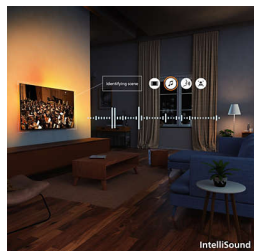

IntelliSound

Cu motorul nostru IntelliSound integrat, televizorul poate utiliza AI pentru a-ți oferi cel mai bun sunet posibil. Indiferent că este vorba de emisiuni și filme, muzică sau conținut cu mult discurs vocal, cum ar fi știri, televizorul va optimiza automat setările. Nu vrei să folosești AI? Poți selecta manual stiluri de sunet presetate sau poți personaliza singur setările.