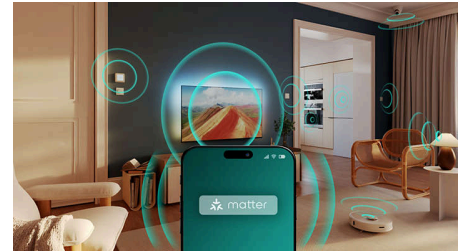

Compatibilitate cu Matter Smart Home

Compatibilitatea cu Matter Smart Home îți permite să controlezi televizorul prin intermediul aplicației Matter Smart Home sau cu vocea să controlezi televizorul prin intermediul difuzoarelor inteligente Google. Astfel, vocea ta poate găsi filme, emisiuni, primi recomandări și multe altele.