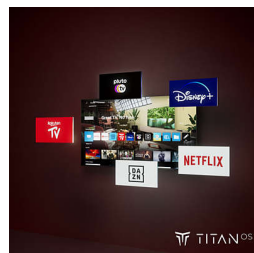

Philips Smart TV Titan OS

Platforma Philips Smart TV Titan OS îți oferă ceea ce îți place să vizionezi, rapid. De la continuări la seriale și de la documentare la drame, ai tot ceea

ce îți dorești prin simpla apăsare a unui buton. Indiferent ce dorești să vizionezi, păstrează la îndemână cele mai bune aplicații de streaming.