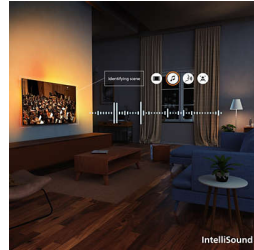

- Indiferent ce vizionezi, sunetul televizorului este perfect. Motor IntelliSound
- Înconjoară-te de Dolby Atmos și DTS:X

Inteligent. Elegant. Conectat.

- Conținut ușor și rapid de găsit cu Titan OS
- Se conectează perfect la rețelele inteligente de acasă

Pixel Precise Ultra HD

Mărește imaginea. Pierde-te în detalii. Aceasta este precizia ce depășește imaginabilul. Cu un ecran Pixel Precise Ultra HD pentru claritate și detalii realiste, fiecare moment este plin de experiențe uluitoare.

IntelliSound

Cu motorul nostru IntelliSound integrat, televizorul poate utiliza AI pentru a-ți oferi cel mai bun sunet posibil. Indiferent că este vorba de emisiuni și filme, muzică sau conținut cu mult discurs vocal, cum ar fi știri, televizorul va optimiza automat setările. Nu vrei să folosești AI? Poți selecta manual stiluri de sunet presetate sau poți personaliza singur setările.

Dolby Atmos și DTS:X

Cu Dolby Atmos, pentru un sunet exact așa cum a intenționat regizorul și DTS:X pentru a crea experiențe de sunet 3D, este ca și cum ai fi cu adevărat acolo. Adăugarea acestei dimensiuni suplimentare sunetului aduce o experiență mai captivantă în locuința ta.