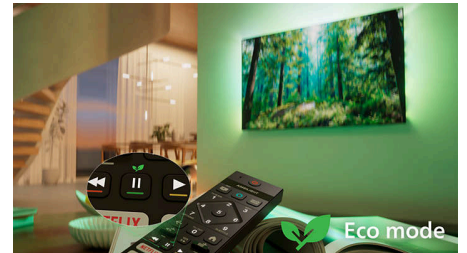

Design ecologic

Sustenibilitatea întâlnește stilul. Acest televizor conceput frumos este proiectat ținând cont de planetă, de la o telecomandă din materiale plastice reciclate la ambalaje certificate FSC și inserții imprimate pe hârtie reciclată. Modul Eco reduce consumul de energie pentru tot conținutul și setările printr-o singură atingere.

EasyLink+

EasyLink+ îți oferă control complet asupra televizorului Philips, soundbarului, căștilor și chiar asupra tunerelor externe, cu o singură telecomandă. Bucură-te de o experiență unificată și fără întreruperi. Fără să mai jonglezi cu mai multe telecomenzi. Doar confort simplu și conectat, de fiecare dată.