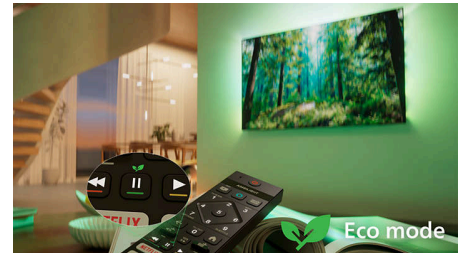

Design ecologic

Sustenabilitatea întâlnește stilul. Acest televizor conceput frumos este proiectat ținând cont de planetă, de la o telecomandă din materiale plastice reciclate la ambalaje certificate FSC și inserții imprimate pe hârtie reciclată. Modul Eco reduce consumul de energie pentru tot conținutul și setările printr-o singură atingere.

EasyLink+

EasyLink+ îți oferă control complet asupra televizorului Philips, soundbarului, căștilor și chiar asupra tunerelor externe, cu o singură telecomandă. Bucură-te de o experiență unificată și fără întreruperi. Fără să mai jonglezi cu mai multe telecomenzi. Doar confort simplu și conectat, de fiecare dată.