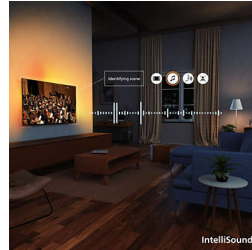

IntelliSound

Cu motorul nostru IntelliSound integrat, televizorul poate utiliza AI pentru a-ți oferi cel mai bun sunet posibil. Indiferent că este vorba de emisiuni și filme, muzică sau conținut cu mult discurs vocal, cum ar fi știri, televizorul va optimiza automat setările. Nu vrei să folosești AI? Poți selecta manual stiluri de sunet presetate sau poți personaliza singur setările.