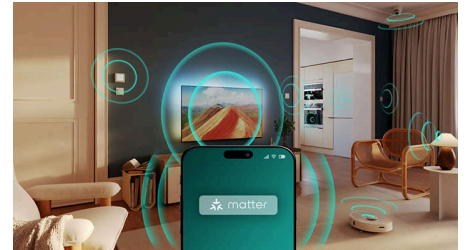

Compatibilitate cu Matter Smart Home

Compatibilitatea cu Matter Smart Home îți permite să controlezi televizorul prin intermediul aplicației Matter Smart Home sau cu vocea să controlezi televizorul prin intermediul difuzoarelor inteligente Google. Astfel, vocea ta poate găsi filme, emisiuni, primi recomandări și multe altele.